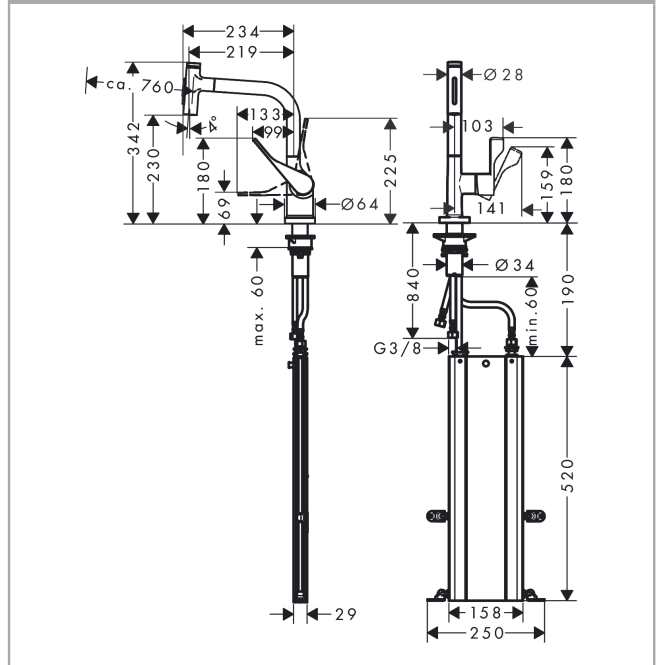

Technologie

AXOR Citterio
Einhebel-Küchenmischer Select 230 2jet mit Ausziehbrause und sBox
 Oberfläche: **Brushed Nickel** Artikelnummer: **39862820**

Produktabbildung

Maßzeichnung

Durchflussdiagramm