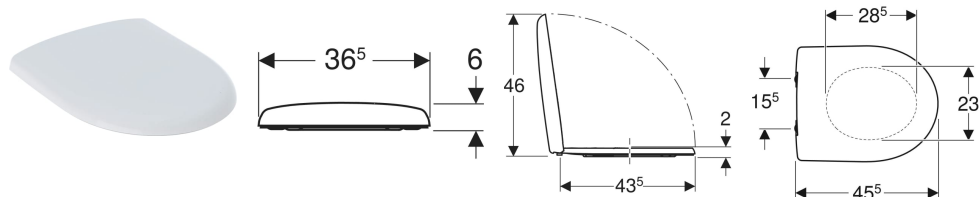

**Geberit Renova WC-Sitz Befestigung von oben**

Beispielbild

**Eigenschaften**

- WC-Deckel überlappend

**Technische Daten**

Werkstoff	Duroplast
Befestigungsabstand	15.5 cm

Art.-Nr.	Farbe / Oberfläche	B	H	T	QuickRelease-Scharniere	Absenkautomatik	Befestigung	Scharnierwerkstoff	VE1
500.836.01.1	weiß / glänzend	36.5 cm	6 cm	45.5 cm	ja	ja	von oben	Messing verchromt	1 St.