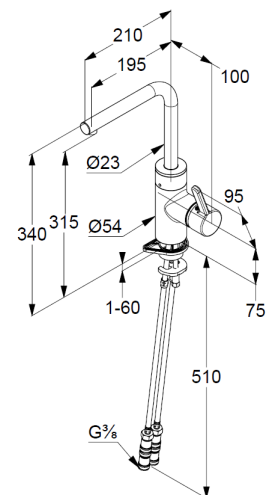

Technische Daten/ Technical Data

KLUDI E-GO
Elektronischer Spültisch-Einhandmischer
DN 15

Artikel- Nr.:
422306675

Oberfläche:
66 tiefmattschwarz

Artikeltext
Hersteller KLUDI GmbH & Co. KG
Typ: KLUDI E-GO
Elektronischer Spültisch-Einhandmischer
Artikel- Nr.: 422306675

Spültisch-Armatur
Elektronischer Spültisch-Einhandmischer
mit 6V Lithium Batterie CR-P2
automatische Sensoreinmessung
Auslösung über Infrarot Doppelsensorik
maximale Fließzeit 2 Minuten
mit aktivierbarem Reinigungsmodus
Einhebelmischer
manuelle oder elektronische Betätigung
1-Loch Montage
geschlossener Hebel, Metall
Strahlregler M16,5 laminar
eigensicher gegen Rückfließen
Hybrid Kartusche mit Heißwasserbegrenzung
mit Magnetventil
Durchflussmenge bei 3 bar
4,5 l/min. elektronik
10,5 l/ min. manuell
schwenkbarer Auslauf (360°)
flexible Druckschläuche G $\frac{3}{8}$ DVGW zugelassen
mit integrierten Rückflussverhinderern
mit vormontierten Schmutzfangsieben
Schnell-Montagesystem

Produktabbildung/ Product picture

Maßzeichnung/ Dimensional drawing

Durchfluss/ Flow rate