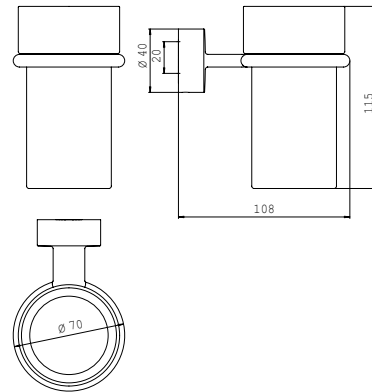

PRODUKTINFORMATION

Glashalter chrom

Art.-Nr.4520 001 00

Kristallglas, klar