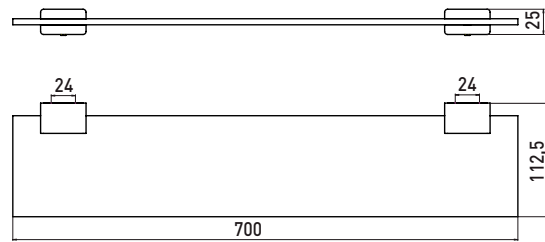

PRODUKTINFORMATION

Ablage, Kristallglas klar, 700 mm chrom

Art.-Nr.3510 001 70

emco system 2