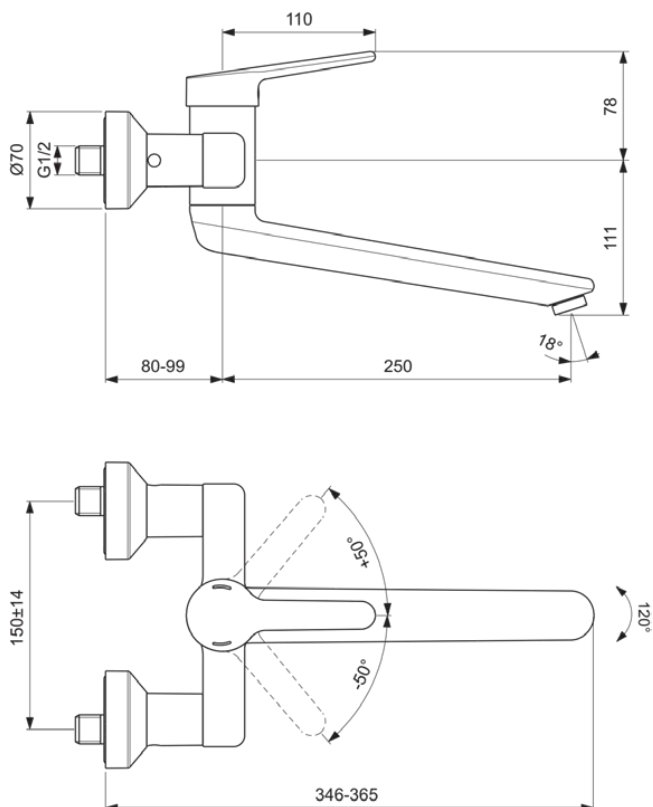

CERAPLUS

BC113AA

CERAPLUS | Wand-Waschtischarmatur 346x189 mm, 250 mm vertikaler Abstand bis Mitte Auslauf in chrom, 5 l/min (3 bar), ohne Ablaufgarnitur | Click-Technologie, EPD, FirmaFlow, SmartShine Oberfläche

Bild & Zeichnung

Allgemeine Informationen

Produktkategorie:	Waschtischarmaturen
Produktart:	Wand-Waschtischarmatur
Marke:	Ideal Standard
Kollektion:	CERAPLUS
Designer:	Artefakt
Colour:	AA - Chrom
Oberflächenveredelung:	glänzend
Maximale Höhe (mm):	189
Ausladung (mm):	346 - 365
Befestigungsart:	S-Anschluss
Nettogewicht (kg):	2.66
EAN Code:	3800861059691

Normen:	EN 248 DIN 4109-1 EN 200
Name des BGCC-Zertifikates:	14-NURVSPSRB-3852

Produktspezifikationen

Anzahl der Rosette(n):	2
Anzahl der Griffe:	1
BlueStart Technologie:	Nein
Farbcode:	AA
Farbbeschreibung:	chrom
Cool Body Technologie:	Nein
Absperrbare S-Anschlüsse:	Nein
DVGW-Eigensicher:	Nein
Easy-Fix Technologie:	Nein
FirmaFlow Kartusche:	Ja
Griff-Anwendung:	Volumen & Temperaturkontrolle
Griffposition:	Oben
IdealPure Technologie:	Nein
Mit Kettenöse:	Nein
Integrierte Elektronik:	Nein