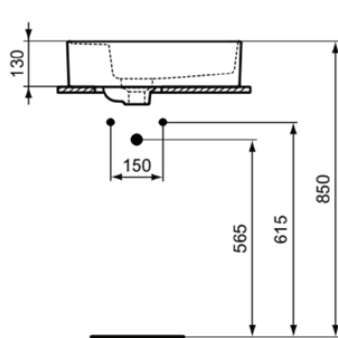

STRADA II

T2964MA

STRADA II | Schale 500x350x170 mm in weiß, 1 Hahnloch, mit Überlauf | Platzsparender Waschtisch, IdealPlus

Bild & Zeichnung

Allgemeine Informationen

Produktkategorie:	Waschtische
Produktart:	Schale
Marke:	Ideal Standard
Kollektion:	STRADA II
Designer:	Studio Levien
Colour:	MA - Weiß
Oberflächenveredelung:	glänzend
Maximale Höhe (mm):	170
Maximale Breite (mm):	500
Ausladung (mm):	350
Nettogewicht (kg):	11.00
EAN Code:	8014140450368

STRADA II

T2964MA

STRADA II | Schale 500x350x170 mm in weiß, 1 Hahnloch, mit Überlauf | Platzsparender Waschtisch, IdealPlus

Produktspezifikationen

Form des Überlaufs:	Geschlitzt
Mit Rückwand:	Nein
Mit Verschlussstopfen:	Nein
Mit Überlauf:	Ja
Mit Siphon:	Nein
Befestigungsmaterial im Lieferumfang enthalten:	Ja
Montageart:	Aufgesetzt
Empfohlene Ausschittschablone:	EEEV46667