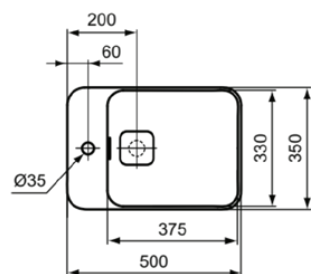

STRADA II

T2964MA

STRADA II | Schale 500x350x170 mm in weiß, 1 Hahnloch, mit Überlauf | Platzsparender Waschtisch, IdealPlus

Bild & Zeichnung

Allgemeine Informationen

Produktkategorie:	Waschtische
Produktart:	Schale
Marke:	Ideal Standard
Kollektion:	STRADA II
Designer:	Studio Levien
Colour:	MA - Weiß
Oberflächenveredelung:	glänzend
Maximale Höhe (mm):	170
Maximale Breite (mm):	500
Ausladung (mm):	350
Nettogewicht (kg):	11.00
EAN Code:	8014140450368

STRADA II

T2964MA

STRADA II | Schale 500x350x170 mm in weiß, 1 Hahnloch, mit Überlauf | Platzsparender Waschtisch, IdealPlus

Produktspezifikationen

Form des Überlaufs:	Geschlitzt
Mit Rückwand:	Nein
Mit Verschlussstopfen:	Nein
Mit Überlauf:	Ja
Mit Siphon:	Nein
Befestigungsmaterial im Lieferumfang enthalten:	Ja
Montageart:	Aufgesetzt
Empfohlene Ausschittschablone:	EEEV46667