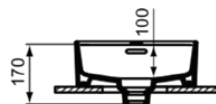

STRADA II

T2964MA

STRADA II | Schale 500x350x170 mm in weiß, 1 Hahnloch, mit Überlauf | Platzsparender Waschtisch, IdealPlus

Bild & Zeichnung

Allgemeine Informationen

Produktkategorie:	Waschtische
Produktart:	Schale
Marke:	Ideal Standard
Kollektion:	STRADA II
Designer:	Studio Levien
Colour:	MA - Weiß
Oberflächenveredelung:	glänzend
Maximale Höhe (mm):	170
Maximale Breite (mm):	500
Ausladung (mm):	350
Nettogewicht (kg):	11.00
EAN Code:	8014140450368