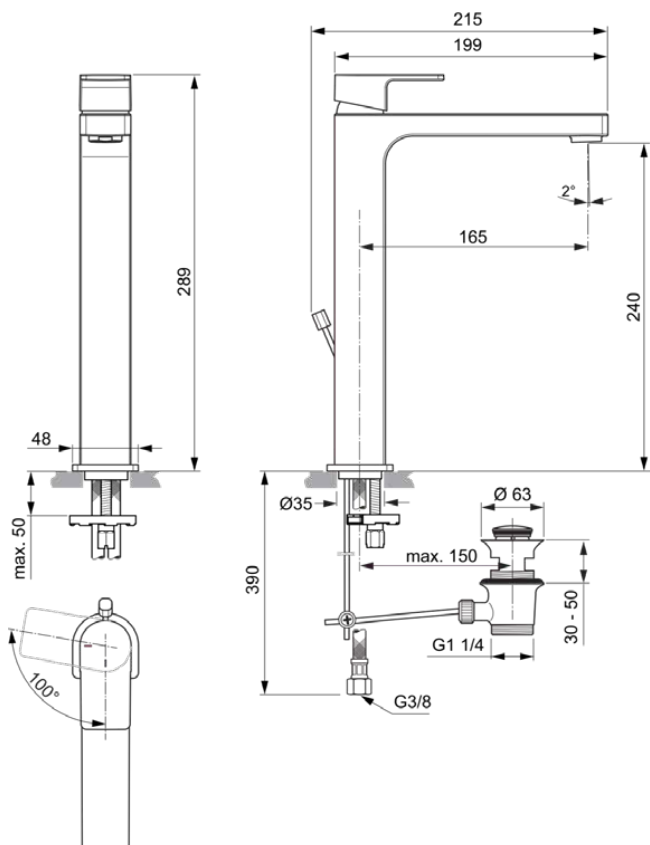

## EDGE

## A7113AA

EDGE | Waschtischarmatur 48x215x289 mm, 165 mm vertikaler Abstand bis Mitte Auslauf in chrom, 5 l/min (3 bar), mit Ablaufgarnitur | EasyFix, BlueStart, EPD, SmartShine Oberfläche

### Allgemeine Informationen

Produktkategorie:	Waschtischarmaturen
Produktart:	Waschtischarmatur
Marke:	Ideal Standard
Kollektion:	EDGE
Designer:	Ideal Standard
Colour:	AA - Chrom
Oberflächenveredelung:	glänzend
Maximale Höhe (mm):	289
Maximale Breite (mm):	48
Ausladung (mm):	215
Befestigungsart:	EasyFix
Nettogewicht (kg):	2.12
EAN Code:	4015413343770