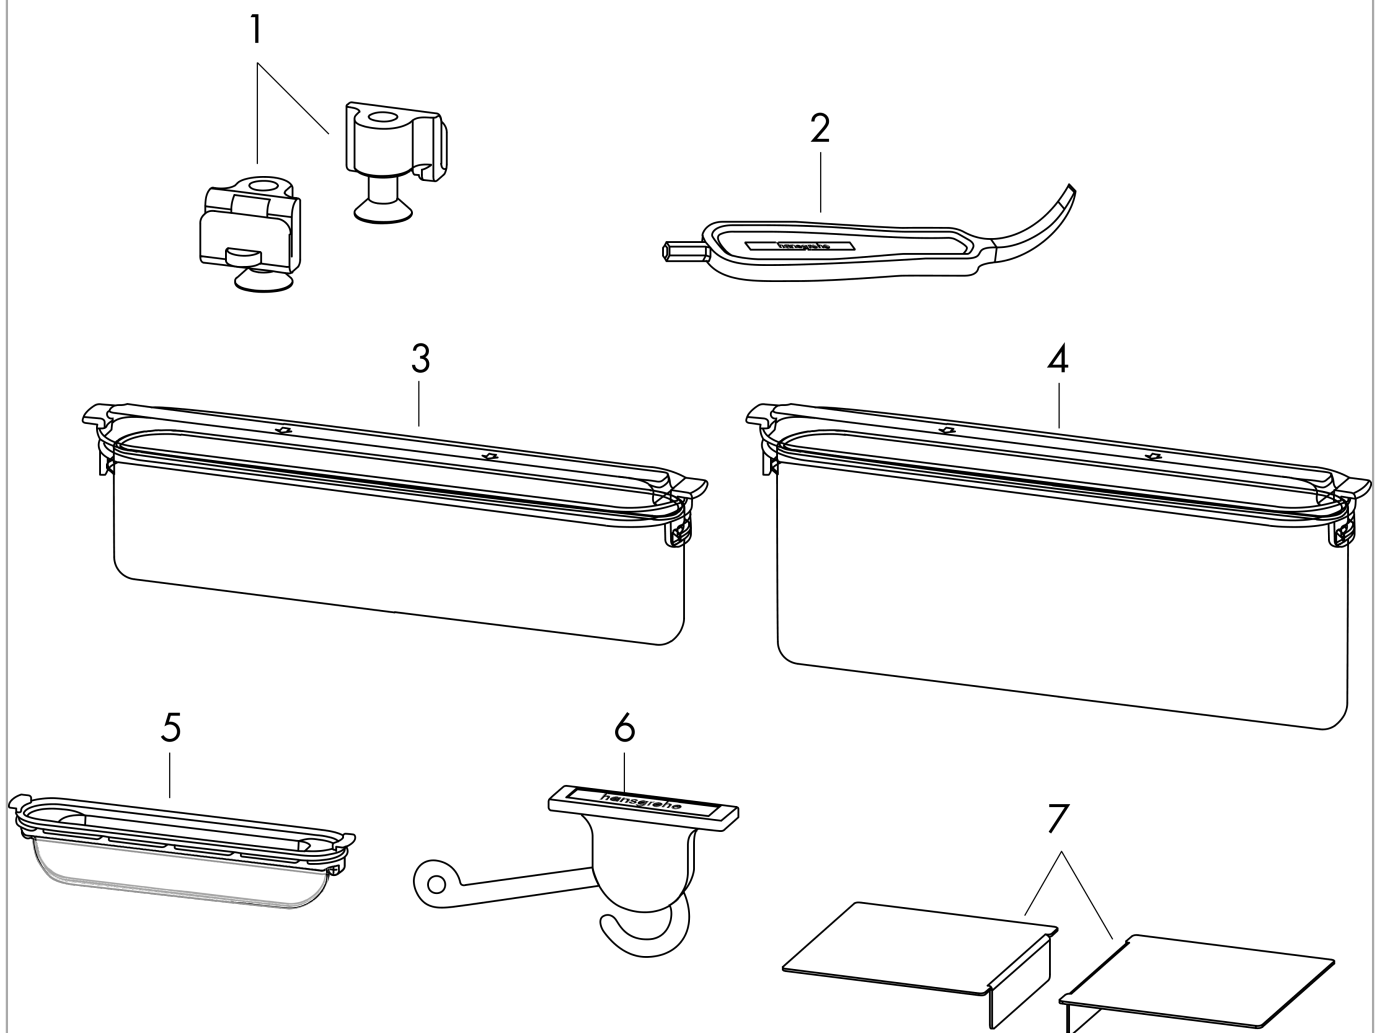

RainDrain Rock
Fertigset Duschrinne 800 kürzbar und befliestbar
 Oberfläche: k.a. Artikelnummer: **56031000**

Beschreibung

Merkmale

- besteht aus: befliesbare Abdeckung, Abdeckungsheber, Dryphon
- Montageart: frei im Raum, zweiseitig
- vor Ort kürzbar
- rahmenloses Design
- höhenverstellbare Abdeckung
- Fliesenstärke: bis 40 mm
- geeignet für jede Fliesenart und Fliesenstärke
- bis zu 60 l/min Ablaufleistung
- Anwendungsbereich: Neubau, Sanierung
- Abdeckungsheber ermöglicht einfaches Herausnehmen des Fertigsets
- einfache Reinigung
- Typ des Geruchsverschlusses: mechanisch
- Dryphon ermöglicht wasserloses Siphonsystem
- minimale Installationshöhe: 77 mm (flache uBox), 95 mm (standard uBox)
- Überlänge von 50 mm auf beiden Seiten, welche gekürzt werden können
- kürzbar auf minimal 800 mm
- Werkstoffgüte Abdeckung: Edelstahl V2A (1.4301)
- geeignet für Primärentwässerung

Technologie

Designpreise

reddot winner 2022

Produktabbildung

Maßzeichnung

RainDrain Rock
Fertigset Duschrinne 800 kürzbar und beflesbar
 Oberfläche: k.a. Artikelnummer: 56031000

Explosionszeichnung

Baujahr: >07/21

RainDrain Rock
Fertigset Duschrinne 800 kürzbar und befliestbar
 Oberfläche: k.a. Artikelnummer: **56031000**

Ersatzteilliste

Baujahr: >07/21

| Pos. | Beschreibung | Artikelnummer | PG | VE |
|------|------------------|---------------|----|----|
| 1 | Montagesatz | 94334000 | 8 | 1 |
| 2 | Serviceschlüssel | 94327000 | 7 | 1 |
| 3 | Sifon kpl. | 94322000 | 13 | 1 |
| 4 | Sifon kpl. | 94323000 | 13 | 1 |
| 5 | Dryphon | 94326000 | 14 | 1 |
| 6 | Serviceschlüssel | 94333000 | 8 | 1 |
| 7 | Verlängerung | 94335000 | 9 | 1 |
| a | - | 56012180 | 98 | 1 |