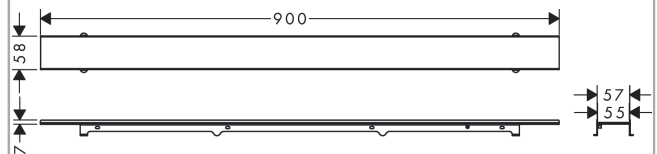

RainDrain Rock
Fertigset Duschrinne 800 kürzbar und befliestbar
 Oberfläche: k.a. Artikelnummer: **56031000**

Beschreibung

Merkmale

- besteht aus: befliesbare Abdeckung, Abdeckungsheber, Dryphon
- Montageart: frei im Raum, zweiseitig
- vor Ort kürzbar
- rahmenloses Design
- höhenverstellbare Abdeckung
- Fliesenstärke: bis 40 mm
- geeignet für jede Fliesenart und Fliesenstärke
- bis zu 60 l/min Ablaufleistung
- Anwendungsbereich: Neubau, Sanierung
- Abdeckungsheber ermöglicht einfaches Herausnehmen des Fertigsets
- einfache Reinigung
- Typ des Geruchsverschlusses: mechanisch
- Dryphon ermöglicht wasserloses Siphonsystem
- minimale Installationshöhe: 77 mm (flache uBox), 95 mm (standard uBox)
- Überlänge von 50 mm auf beiden Seiten, welche gekürzt werden können
- kürzbar auf minimal 800 mm
- Werkstoffgüte Abdeckung: Edelstahl V2A (1.4301)
- geeignet für Primärentwässerung

Technologie

Designpreise

reddot winner 2022

Produktabbildung

Maßzeichnung

RainDrain Rock
Fertigset Duschrinne 800 kürzbar und beflesbar
 Oberfläche: k.a. Artikelnummer: 56031000

Explosionszeichnung

Baujahr: >07/21

RainDrain Rock
Fertigset Duschrinne 800 kürzbar und befliestbar
 Oberfläche: k.a. Artikelnummer: **56031000**

Ersatzteilliste

Baujahr: >07/21

| Pos. | Beschreibung | Artikelnummer | PG | VE |
|------|------------------|---------------|----|----|
| 1 | Montagesatz | 94334000 | 8 | 1 |
| 2 | Serviceschlüssel | 94327000 | 7 | 1 |
| 3 | Sifon kpl. | 94322000 | 13 | 1 |
| 4 | Sifon kpl. | 94323000 | 13 | 1 |
| 5 | Dryphon | 94326000 | 14 | 1 |
| 6 | Serviceschlüssel | 94333000 | 8 | 1 |
| 7 | Verlängerung | 94335000 | 9 | 1 |
| a | - | 56012180 | 98 | 1 |