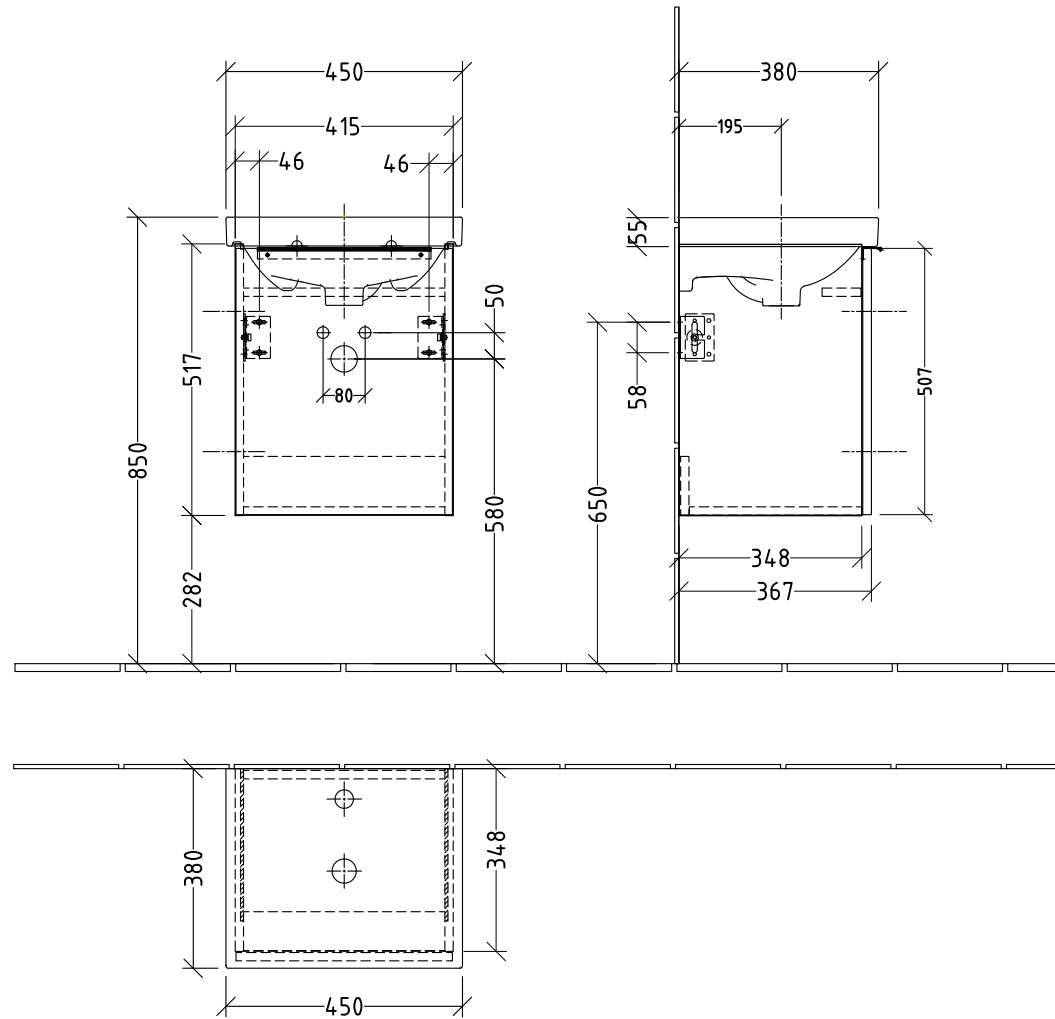

3G413 links

3G414 rechts

zu Geberit Acanto 500.636.01. - 450mm

Siphonangaben
vom Hersteller

SANIPA
Willy & Bosch Group

Montagezeichnung
3way - UM, UF

Zeichner
SKJ

Datum
23.04.2020

Alle Angaben in mm - Technische Änderungen vorbehalten.
Diese Zeichnung ist unser geistiges Eigentum und darf ohne unsere
Genehmigung nicht kopiert oder Dritten zugänglich gemacht werden.