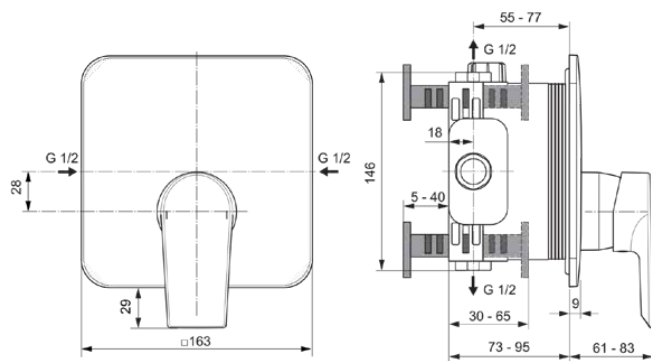

TESI

A6585AA

TESI | Brausearmatur UP Bausatz 2 163x61x192 mm in chrom, Kit 1 required (A1000), 25 l/min (3 bar) | Click-Technologie, EPD, SmartShine Oberfläche, NF-zertifiziert

Bild & Zeichnung

Allgemeine Informationen

Produktkategorie:	Brausearmaturen
Produktart:	Brausearmatur UP Bausatz 2
Marke:	Ideal Standard
Kollektion:	TESI
Designer:	Artefakt
Colour:	AA - Chrom
Oberflächenveredelung:	glänzend
Maximale Höhe (mm):	192
Maximale Breite (mm):	163
Ausladung (mm):	61 - 83
Befestigungsart:	Kit 1 benötigt
Empfohlenes Unterputz-Kit:	A1000
Nettogewicht (kg):	0.99
EAN Code:	4015413338493

Name des NF-Zertifikates:	E1 C2 A3 U3 - IA
Name des ACS-Zertifikates:	20 ACC LY 099

Produktspezifikationen

Anzahl der Rosette(n):	1
Anzahl der Griffe:	1
Farbcode:	AA
Farbbeschreibung:	chrom
Cool Body Technologie:	Nein
Absperrbare S-Anschlüsse:	Nein
Einstellbar Spülzeit:	Nein
Griff-Anwendung:	Volumen & Temperaturkontrolle
Griffposition:	Vorderseite
Material:	Metall
Material der Rosette(n):	Messing
Material des Griffs:	Metall
Materialspezifikation:	Messing