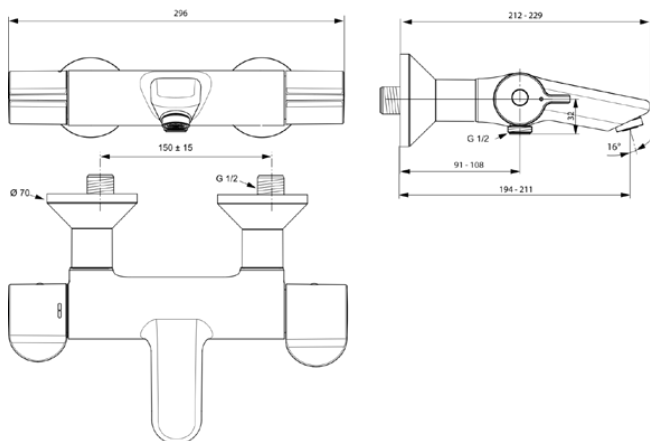

CERAPLUS SAFE

A6873AA

Bild & Zeichnung

Allgemeine Informationen

Produktkategorie:	Badearmaturen
Produktart:	Badearmatur AP
Marke:	Ideal Standard
Kollektion:	CERAPLUS SAFE
Designer:	Artefakt
Colour:	AA - Chrom
Oberflächenveredelung:	glänzend
Maximale Höhe (mm):	70
Maximale Breite (mm):	296
Ausladung (mm):	212 - 229
Befestigungsart:	S-Anschluss
Nettogewicht (kg):	3.18
EAN Code:	4015413340618

Produktstandards & Zertifikate

Normen:	EN 1111
Name des BAQUA-Zertifikates:	18/192/27

Produktspezifikationen

Anzahl der Rosette(n):	2
Anzahl der Griffe:	1
Farbcode:	AA
Farbbeschreibung:	chrom
Cool Body Technologie:	Ja
Absperrbare S-Anschlüsse:	Ja
Einstellbar Spülzeit:	Nein
Griff-Anwendung:	Temperaturkontrolle
Griffposition:	Seitlich

Produktspezifikationen

Aerosolarm:	Ja
Niederdruckmodell:	Nein
Material:	Metall
Material der Rosette(n):	Kunststoff
Material des Griffs:	Metall
Materialspezifikation:	Messing
Maximaler Durchfluss bei 3 bar (l/min):	20.0
Maximaler Durchfluss bei 3 bar (l/min) für alle Auslässe:	18/20
Durchfluss bei 3 bar (l) - Handbrause:	18
Durchfluss bei 3 bar (l) - Auslauf:	20
Betriebs-Höchstdruck (bar):	10
Betriebs-Mindestdruck (bar):	0.5
Geräuschgedämpfte S-Anschlüsse:	Nein
PVD Technologie:	Nein
Form der Rosette(n):	Rund
Gewindeanschluss des Brauseschlauchs:	G 1/2
Smartshine:	Ja
Auslaufart:	Starr
Oberflächenschutz:	verchromt
Oberflächenveredelung:	glänzend
Strahlreglerart:	Strömungsgleichrichter
Sichtbarkeit des Strahlreglers:	Sichtbar
Temperatursperre bei (°):	40
Thermische Desinfektion durchführbar:	Ja
Thermostatisch:	Ja
Griffart:	Drehknopf
Art der Temperaturkontrolle:	Thermostatisch
Mit S-Anschlüssen:	Ja
Mit Rückschlagventil:	Ja
Mit Umstelleinheit:	Ja
Mit Rosette(n):	Ja
Mit Griff(en):	Ja
Mit Handbrause-Set:	Nein
Mit Kopfbrause:	Nein
Mit Auslass:	Ja
Mit Ablage(n):	Nein
Mit Brausekombination:	Nein
Befestigungsart:	S-Anschluss
Position der Griffbefestigung:	Rückseite
Montageart:	wandhängend