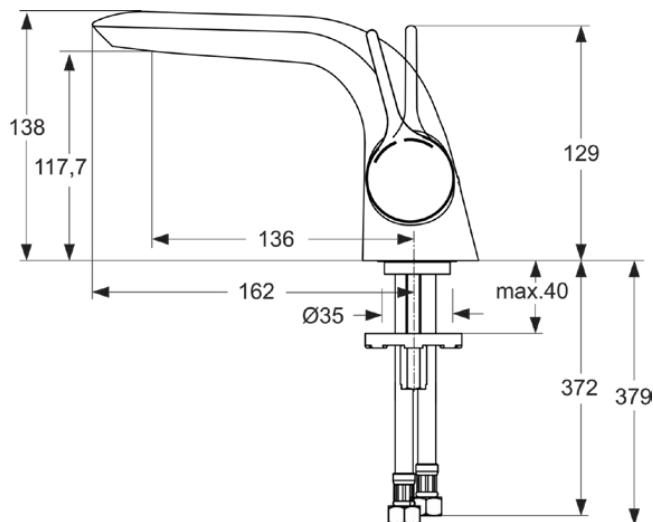

## A4287AA

MELANGE | Waschtischarmatur 93x201x138 mm, 136 mm vertikaler Abstand bis Mitte Auslauf in chrom, 12 l/min (3 bar), ohne Ablaufgarnitur | EasyFix, Verdeckter Strahlregler, EPD, SmartShine Oberfläche

### Allgemeine Informationen

Produktkategorie:	Waschtischarmaturen
Produktart:	Waschtischarmatur
Marke:	Ideal Standard
Kollektion:	MELANGE
Designer:	Artefakt
Colour:	AA - Chrom
Oberflächenveredelung:	glänzend
Maximale Höhe (mm):	138
Maximale Breite (mm):	93
Ausladung (mm):	201
Befestigungsart:	EasyFix
Nettogewicht (kg):	1.84
EAN Code:	4015413306607