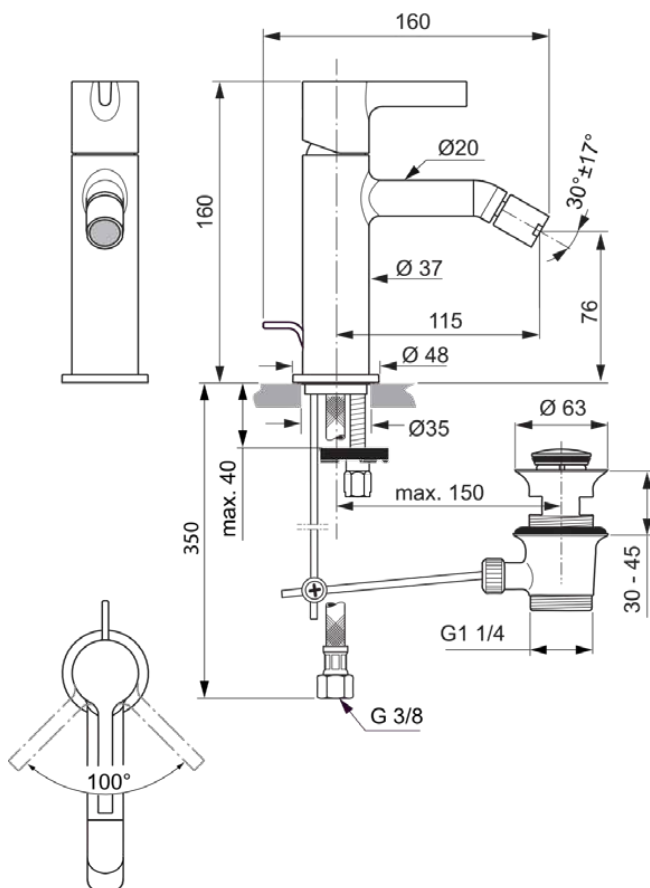

JOY

BC784A2

JOY | Bidet Armatur 48x160x160 mm, 115 mm vertikaler Abstand bis Mitte Auslauf in brushed gold, 5 l/min (3 bar), mit Ablaufgarnitur | EasyFix, Einstellbarer Auslauf, EPD, FirmaFlow, PVD Technologie

Bild & Zeichnung

Allgemeine Informationen

Produktkategorie:	Bidetarmaturen
Produktart:	Bidet Armatur
Marke:	Ideal Standard
Kollektion:	JOY
Designer:	Palomba Serafini Associati
Colour:	A2 - Brushed Gold
Oberflächenveredelung:	satin
Maximale Höhe (mm):	160
Maximale Breite (mm):	48
Ausladung (mm):	160
Befestigungsart:	EasyFix
Nettogewicht (kg):	1.58
VVS:	705243115
EAN Code:	3800861086932

Produktstandards & Zertifikate

Normen:	EN 248 EN 817 DIN 4109-1
Name des ACS-Zertifikates:	19 ACC LY 744

Produktspezifikationen

Anzahl der Rosette(n):	1
Anzahl der Griffe:	1
Kugelgelenk-Anschlussgewinde:	M16x1 / M16,5x5
Farbcode:	A2
Farbbeschreibung:	brushed gold
FirmaFlow Kartusche:	Ja
Griffposition:	Oben
Mit Kettenöse:	Nein
Niederdruckmodell:	Nein
Material:	Metall