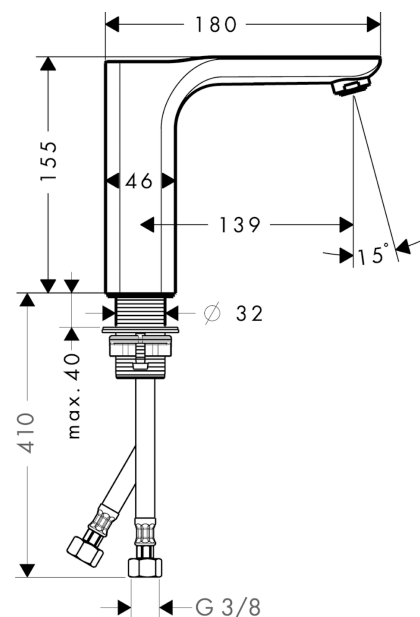

### Merkmale

- besteht aus: Einhebel-Waschtischmischer, Ablaufgarnitur
- ComfortZone 130
- Ausladung: 139 mm
- Auslaufhöhe: 132 mm
- Griffvariante: Bügelgriff
- Strahlart: Normalstrahl
- maximale Durchflussmenge bei 3 bar: 5 l/min
- Keramikmischsystem
- Temperaturbegrenzung einstellbar
- für Durchlauferhitzer geeignet
- unverschleißbare Ablaufgarnitur
- Anschlussart: G 3/8 Anschlusschläuche
- Anschlussgröße: DN15
- EU-Taxonomie: max. 6 l/min - wesentlicher Beitrag (SC) möglich
- DVGW NW-6506CL0400
- P-IX 19147/IO

### Produktabbildung

### Maßzeichnung

**AXOR Urquiola**  
**Einhebel-Waschtismischer 130 mit Ablaufgarnitur**  
 Oberfläche: **Brushed Nickel** Artikelnummer: **11021820**