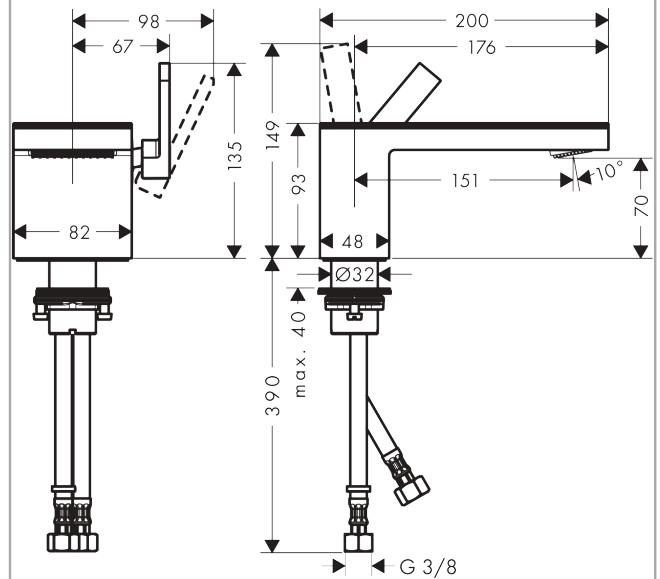

AXOR MyEdition
Einhebel-Waschtischmischer 70 mit Push-Open Ablaufgarnitur ohne Platte
Oberfläche: **Polished Gold Optic** Artikelnummer: **47012990**

Merkmale

- besteht aus: Einhebel-Waschtischmischer, Ablaufgarnitur
- ComfortZone 70
- Ausladung: 151 mm
- Auslaufhöhe: 70 mm
- Griffvariante: Hebelgriff
- Strahlart: PowderRain
- maximale Durchflussmenge bei 3 bar: 5 l/min
- Keramikmischsystem
- Temperaturbegrenzung einstellbar
- mit isolierter Wasserführung - Wasserwege ohne Kontakt zu Nickel und Blei
- für Durchlauferhitzer geeignet
- Push-Open Ablaufgarnitur G 1¼
- Anschlussart: G ¾ Anschlussschläuche
- Anschlussgröße: DN15
- EU-Taxonomie: max. 6 l/min - wesentlicher Beitrag (SC) möglich
- DVGW NW-6506CU0164
- P-IX 29359/IO

Technologie

Zertifikate / Nachhaltigkeit

AXOR MyEdition
Einhebel-Waschtischmischer 70 mit Push-Open Ablaufgarнитur ohne Platte
 Oberfläche: **Polished Gold Optic** Artikelnummer: **47012990**

Produktabbildung

Maßzeichnung

Durchflussdiagramm