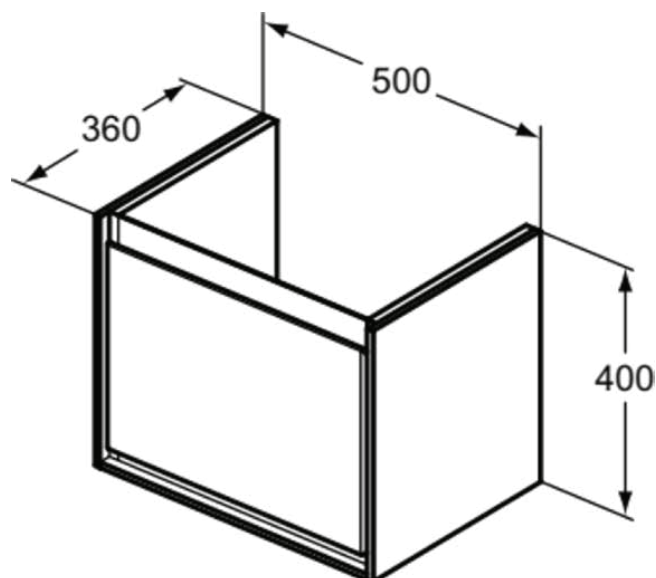

### Allgemeine Informationen

Produktkategorie:	Möbel
Produktart:	Waschtisch-Unterschrank
Marke:	Ideal Standard
Kollektion:	C.AIR
Designer:	Ideal Standard
Colour:	PS - Eiche Grau Dekor / Weiß Matt
Oberflächenveredelung:	Matt
Maximale Höhe (mm):	400
Maximale Breite (mm):	500
Ausladung (mm):	360
Befestigungsart:	Befestigungsset
Nettogewicht (kg):	14.00
EAN Code:	5017830519058