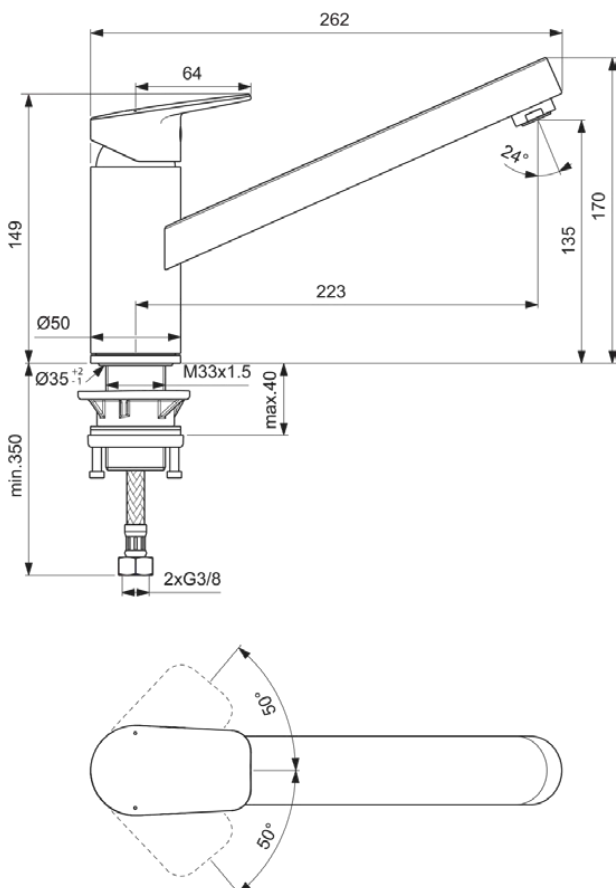

CERAPLAN

BD308AA

CERAPLAN | Küchenarmatur 50x262x170 mm, 223 mm vertikaler Abstand bis Mitte Auslauf in chrom, 9 l/min (3 bar) | SmartShine Oberfläche

Bild & Zeichnung

Allgemeine Informationen

| | |
|------------------------|----------------------------|
| Produktkategorie: | Küchenarmaturen |
| Produktart: | Küchenarmatur |
| Marke: | Ideal Standard |
| Kollektion: | CERAPLAN |
| Designer: | Palomba Serafini Associati |
| Colour: | AA - Chrom |
| Oberflächenveredelung: | glänzend |
| Maximale Höhe (mm): | 170 |
| Maximale Breite (mm): | 50 |
| Ausladung (mm): | 262 |
| Befestigungsart: | Schaftverschraubung |
| Nettogewicht (kg): | 1.41 |
| EAN Code: | 3800861107347 |

Funktionen

SmartShine Oberfläche

Downloads

- [Installation Guide](#)
- [Spare Parts List](#)

Produktstandards & Zertifikate

Normen: EN 248 | DIN 4109 | EN 817

Produktspezifikationen

| | |
|-----------------------------------------------------------|---------|
| Anzahl der Rosette(n): | 1 |
| Anzahl der Griffe: | 1 |
| BlueStart Technologie: | Nein |
| Farbcode: | AA |
| Farbbeschreibung: | chrom |
| Cool Body Technologie: | Nein |
| Easy-Fix Technologie: | Nein |
| Griffposition: | Oben |
| Niederdruckmodell: | Nein |
| Material: | Metall |
| Materialspezifikation: | Messing |
| Maximaler Durchfluss bei 3 bar (l/min): | 9 |
| Maximaler Durchfluss bei 3 bar (l/min) für alle Auslässe: | 9 |
| Durchfluss bei 3 bar (l) - Auslauf: | 9 |
| PVD Technologie: | Nein |
| Vorfenstermontage: | Nein |
| Form der Rosette(n): | Rund |