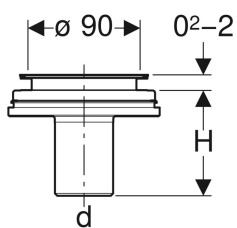

Geberit Duschwannenablauf d90, für stockwerksdurchdringende Montage, ohne Geruchsverschluss

Beispielbild

Verwendungszwecke

- Für Duschwannen mit Ventilloch \varnothing 90 mm
- Für Duschwannen ohne Überlauf

Lieferumfang

- Abgangsrohr aus PE-HD, \varnothing 50 mm

- Befestigungsmaterial

Zusätzlich zu bestellen

- Geruchsverschluss

- Ablaufkappe \varnothing 90 mm

Art.-Nr.	DN	d, \varnothing	H	VE1
150.592.00.1	50	50 mm	8.5 cm	1 St.