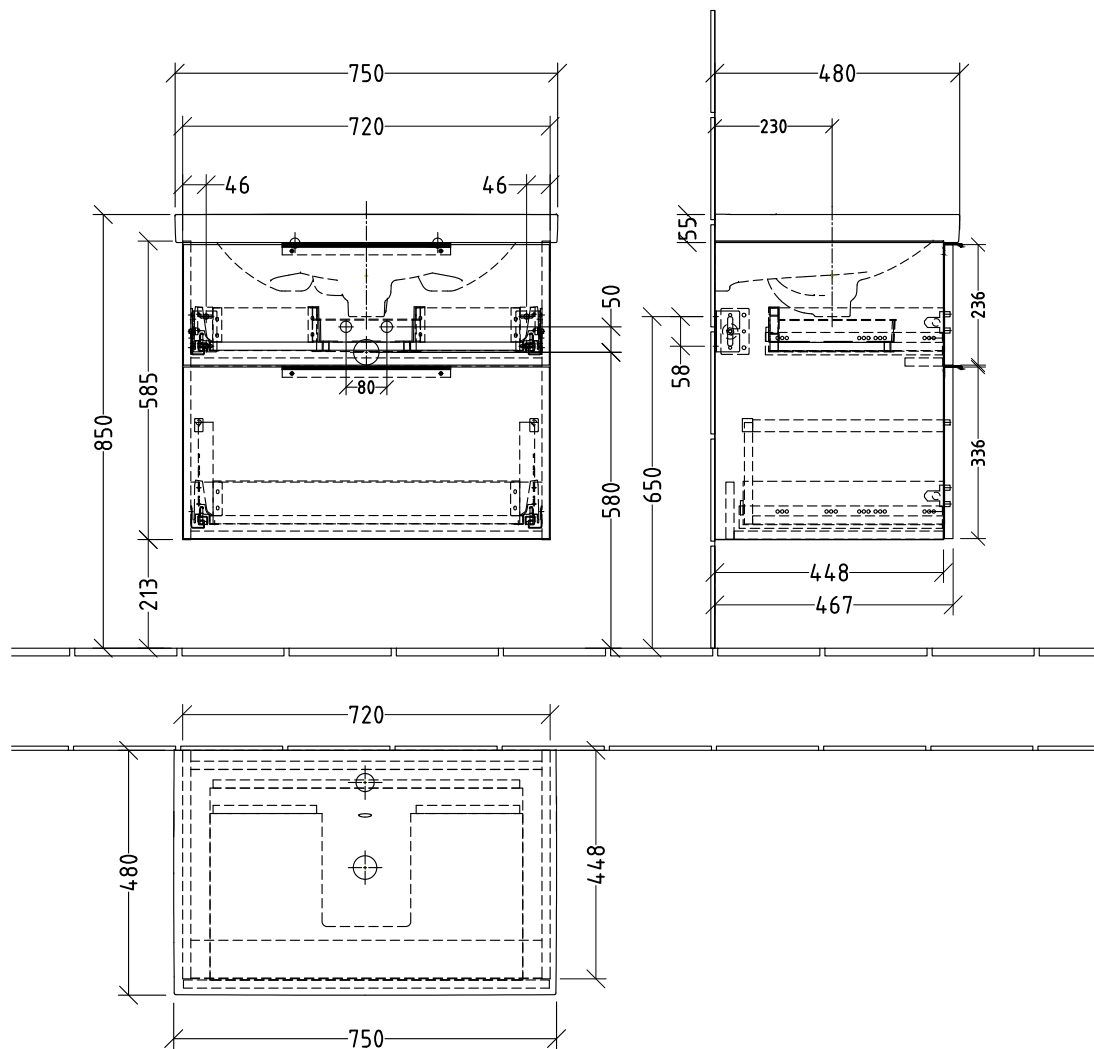

3G417

zu Geberit Acanto 500.622.01. - 750mm

zu Geberit Acanto 500.630.01. - 750mm

Siphonangaben  
vom Hersteller

**SANIPA**  
Willing & Borch Group

Montagezeichnung  
**3way - UM, UF**

Zeichner  
**SKJ**

Datum  
**23.04.2020**

Alle Angaben in mm - Technische Änderungen vorbehalten.  
Diese Zeichnung ist unser geistiges Eigentum und darf ohne unsere  
Genehmigung nicht kopiert oder Dritten zugänglich gemacht werden.