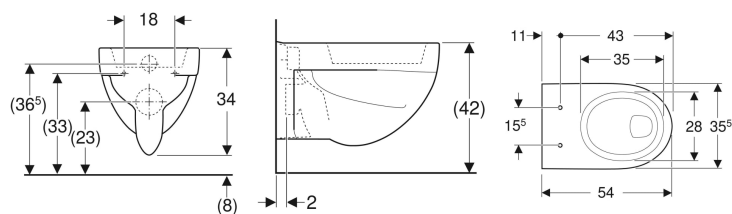

Geberit Renova Wand-WC Flachspüler

Beispielbild

Verwendungszwecke

- Für UP-Spülkästen
- Für Druckspüler

Eigenschaften

- Wandhängend
- Bodenfreiheit 8 cm
- Flachspül-WC

- Abgang horizontal
- Mit Spülrand
- Typ 1, Vollmenge 6 l, nach EN 997

Technische Daten

Werkstoff	Sanitärkeramik
Befestigungsabstand	18 cm
Höhenverstellbar	Nein

Zusätzlich zu bestellen

- WC-Sitz

Art.-Nr.	Farbe / Oberfläche	B	H	T	VE1
203140600	weiß / KeraTect	35.5 cm	34 cm	54 cm	1 St.