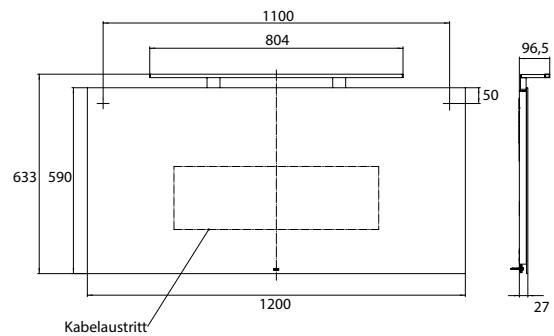

PRODUKTINFORMATION

LED-Lichtspiegel mee, 1200 x 590 mm spiegel

Art.-Nr.4496 000 10

ca. 4.000 K, mit Sensor-Schalter (Ein/Aus), IP 44