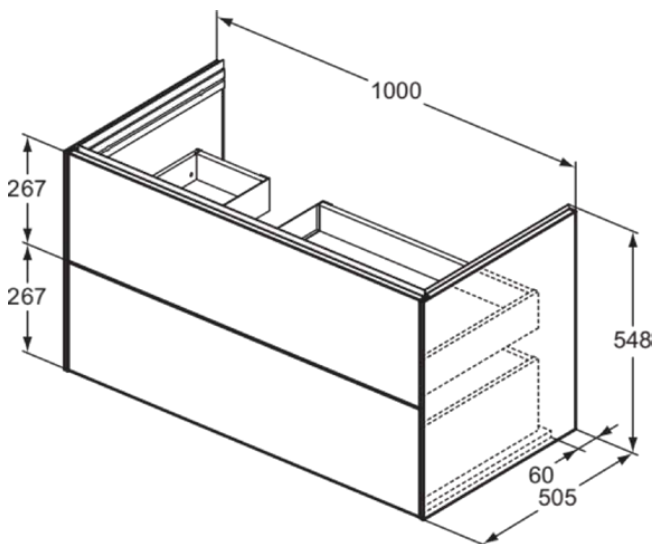

CONCA

T5580Y5

CONCA | Waschtisch-Unterschrank 1000x505x548 mm in walnuss dunkel dekor, 2 Schubladen | Vollauszug, SoftClosing, Vormontiert, Nachhaltig gewonnenes Holz, Echtholz furnier

Bild & Zeichnung

Allgemeine Informationen

Produktkategorie:	Möbel
Produktart:	Waschtisch-Unterschrank
Marke:	Ideal Standard
Kollektion:	CONCA
Designer:	Palomba Serafini Associati
Colour:	Y5 - Walnuss Dunkel Dekor
Oberflächenveredelung:	Matt
Maximale Höhe (mm):	548
Maximale Breite (mm):	1000
Ausladung (mm):	505
Befestigungsart:	Befestigungsset
Nettogewicht (kg):	0.00
EAN Code:	8014140517474

CONCA

T5580Y5

CONCA | Waschtisch-Unterschrank 1000x505x548 mm in walnuss dunkel dekor, 2 Schubladen | Vollauszug, SoftClosing, Vormontiert, Nachhaltig gewonnenes Holz, Echtholz furnier

Produktspezifikationen