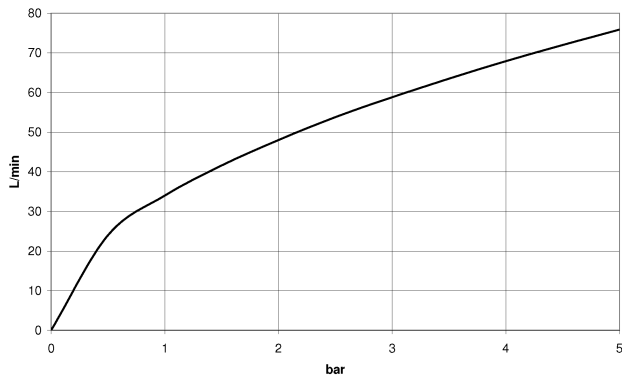

Dusche - Serienneutral
Wandanschlussbogen - messing gebürstet
Artikelnummer: 28 450 625-28

Durchflussdiagramm