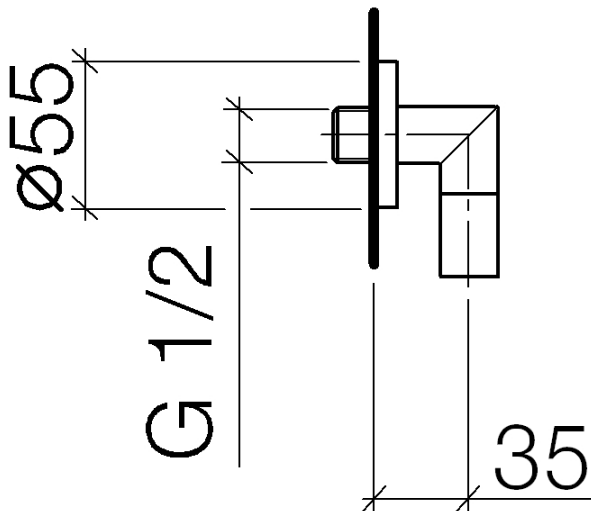

Dusche - Serienneutral
Wandanschlussbogen - messing gebürstet
Artikelnummer: 28 450 625-28

- Brauseabgang 3/8"
- Rosette Ø 55 mm
- Anschluss 1/2"
- Um die überproportional gestiegenen Materialkosten auszugleichen, sehen wir uns leider gezwungen, ab dem 1. Juni 2020 einen Edelmetallzuschlag in Höhe von zehn Prozent für diesen Artikel zu berechnen.
- Der Zuschlag ist nicht im angezeigten Preis enthalten.
- Eigensicher gegen Rückfließen.
- Passt zu Meta, Tara.

messing gebürstet

Maßzeichnung

Alle Angaben in mm / inch = mm x 0,0394

Dusche - Serienneutral
Wandanschlussbogen - messing gebürstet
Artikelnummer: 28 450 625-28

Durchflussdiagramm

Dusche - Serienneutral
Wandanschlussbogen - messing gebürstet
Artikelnummer: 28 450 625-28