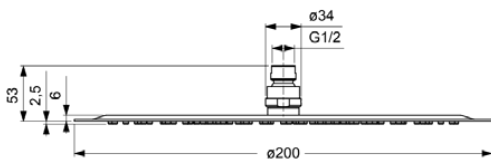

IDEALRAIN LUXE

B0383MY

IDEALRAIN LUXE | Kopfbrause 200x53x200 mm in edelstahl, 12 l/min (3 bar) | EasyClean

Bild & Zeichnung

Allgemeine Informationen

Produktkategorie:	Regenbrausen
Produktart:	Kopfbrause
Marke:	Ideal Standard
Kollektion:	IDEALRAIN LUXE
Colour:	MY - Edelstahl
Oberflächenveredelung:	Matt
Maximale Höhe (mm):	200
Maximale Breite (mm):	200
Ausladung (mm):	53
Nettogewicht (kg):	0.64
EAN Code:	3800861038153

Funktionen

EasyClean

Downloads

- [Declaration of Conformity](#)
- [Installation Guide](#)

Produktstandards & Zertifikate

Name des BGCC-Zertifikates: 14-NURVSPSRB-3135

Produktspezifikationen

Einstellbarer Sprühmodus:	Nein
Einstellbarer Sprühwinkel:	Ja
Anzahl der Strahlarten:	1
Farbcode:	MY
Farbbeschreibung:	edelstahl
Easy clean Düsen:	Ja
Maximaler Durchfluss bei 3 bar (l/min):	12
Maximaler Durchfluss bei 3 bar (l/min) für alle Auslässe:	12
Durchfluss bei 3 bar (l) - Kopfbrause:	12
PVD Technologie:	Nein
Oberflächenveredelung:	Matt
Schwenkbare Kopfbrause:	Ja
Sprühart:	Regen
Wassersparend:	Nein
Mit Rückschlagventil:	Nein
Mit Durchflussbegrenzer:	Nein
Mit Duschanschluss:	Nein