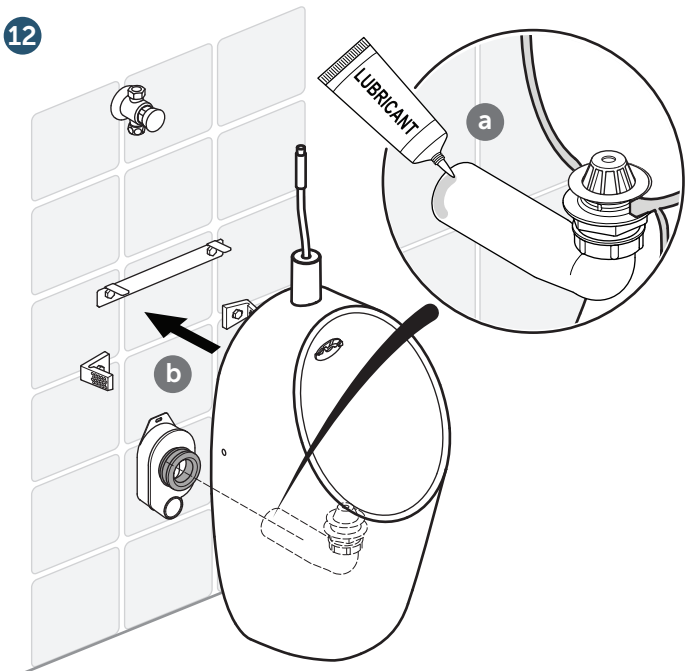

INSTALLATION

Urinal Top Inlet

Installation - Installazione - Installation - Montage - Instalación - Montering - Монтаж
 Montáž - Paigaldamine - Εγκατάσταση - Beszerelés - Montavimas - Montāža - Instalare
 Инсталлация - Montaż - Установка - Montaža - Montáž - Montaj - Інсталяція

	A
>15 years	700mm
11-15 years	510mm
7-11 years	400-500mm

1

2

3

4

5

6

7