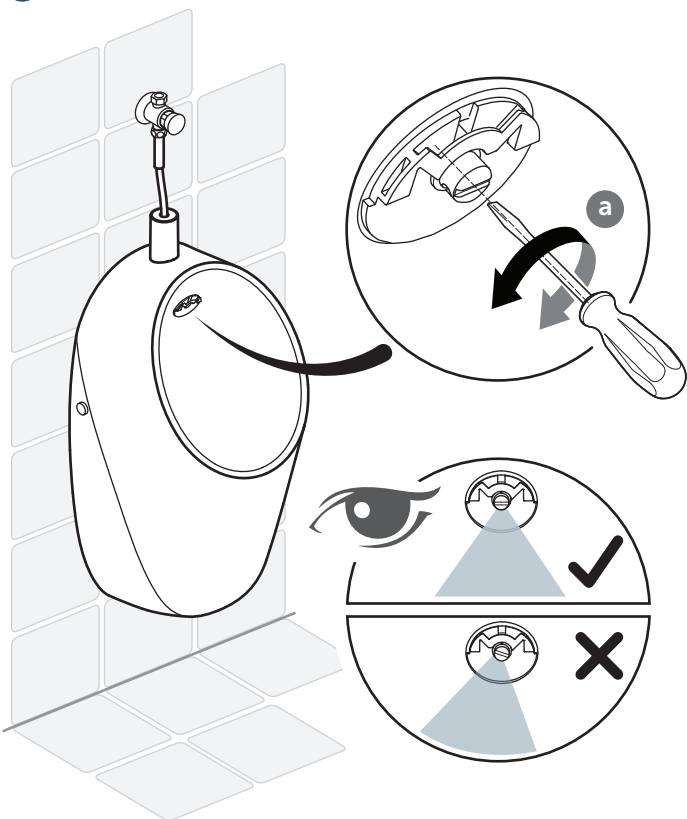

14

15

16

17

Ideal Standard International NV
Corporate Village – Gent Building
Da Vincilaan 2
B1935 – Zaventem
Belgium

BE +32 (0)2 325 66 33
BG +359 675 30362
DE +49 (0)228 521 580
EG +202 26969700
FR +33 (0)1 49 38 28 00
GB 01482 496 318
GR +30 210 67 90 810
HR +38591 22 99 304

HU +36 30 6991 594
IT 800 652 290
ME +971 4 804 2400
NL +31 (0)77 355 08 08
PL +48 71 7868 301/302
RO +40 21 3223 201/202
SI 00386 59 919040
TR +90 216 314 87 87

UA +359 675 30 468
AL/XK/BA +359 887 709 696
CZ/SK +420 417 592 179
DK/NO/SE +45 75 84 10 10
ES/PT +34 93 561 80 00
LV/LT/EE +371 673 57 792
RS/MK/ME +381 11 713 80 58
RU/MD +7 495 669 23 11