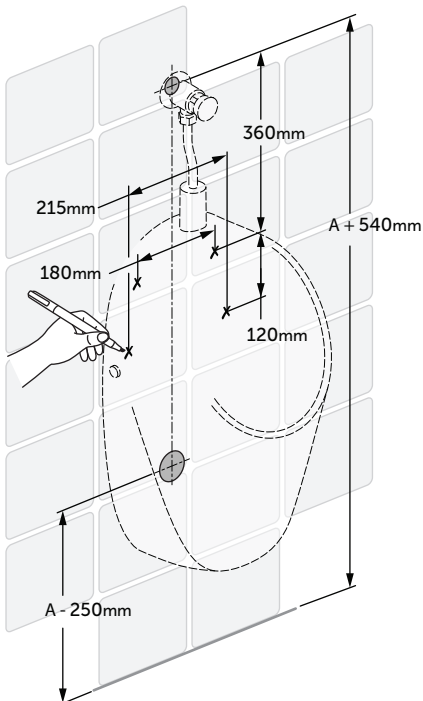

INSTALLATION

Urinal Top Inlet

Installation - Installazione - Installation - Montage - Instalación - Montering - Монтаж
 Montáž - Paigaldamine - Εγκατάσταση - Beszerelés - Montavimas - Montāža - Instalare
 Инсталлация - Montaż - Установка - Montaža - Montáž - Montaj - Інсталяція

	A
>15 years	700mm
11-15 years	510mm
7-11 years	400-500mm

1

2

3

4

5

6

7