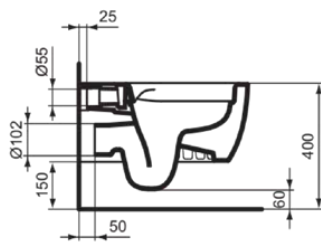

BLEND CURVE

T465501

BLEND CURVE | Wand-WC 355x540x340 mm in weiß glänzend, CL1 Vollspülung 4.5 - 6 l/min, horizontaler Ablauf | CL1, CL2, EasyFix+, Spülrandlose Spültechnologie RimLS+

Bild & Zeichnung

Allgemeine Informationen

Produktkategorie:	Toiletten
Produktart:	Wand-WC
Marke:	Ideal Standard
Kollektion:	BLEND CURVE
Designer:	Palomba Serafini Associati
Colour:	01 - Weiß Glänzend
Oberflächenveredelung:	glänzend
Maximale Höhe (mm):	340
Maximale Breite (mm):	355
Ausladung (mm):	540
Befestigungsart:	EasyFix+
Nettogewicht (kg):	23.00
EAN Code:	8014140491989

Produktspezifikationen

CL1 Vollspülung maximal (Liter):	6
CL1 Vollspülung minimal (Liter):	4.5
CL2 Vollspülung maximal (Liter):	6
Kindertoilette:	Nein
Farbcode:	01
Farbbeschreibung:	weiß glänzend
Verdeckte Befestigung:	Ja
Spülart:	Tiefspül-WC
Barrierefreies Produkt:	Nein
Material:	Keramik
Materialspezifikation:	Glasiertes Porzellan
Position des Auslass:	Mitte
Ausrichtung des Auslass:	Horizontal
Sichtbarkeit des Auslass:	Verdeckt
PVD Technologie:	Nein
Position des Wasserzulaufs:	Hinten
Erhöhte Ausführung:	Nein
Oberflächenveredelung:	glänzend

BLEND CURVE

T465501

BLEND CURVE | Wand-WC 355x540x340 mm in weiß glänzend, CL1 Vollspülung 4.5 - 6 l/min, horizontaler Ablauf | CL1, CL2, EasyFix+, Spülrandlose Spültechnologie RimLS+

Produktspezifikationen