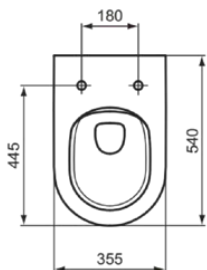

BLEND CURVE

T465501

BLEND CURVE | Wand-WC 355x540x340 mm in weiß glänzend, CL1 Vollspülung 4.5 - 6 l/min, horizontaler Ablauf | CL1, CL2, EasyFix+, Spülrandlose Spültechnologie RimLS+

Bild & Zeichnung

Allgemeine Informationen

Produktkategorie:	Toiletten
Produktart:	Wand-WC
Marke:	Ideal Standard
Kollektion:	BLEND CURVE
Designer:	Palomba Serafini Associati
Colour:	01 - Weiß Glänzend
Oberflächenveredelung:	glänzend
Maximale Höhe (mm):	340
Maximale Breite (mm):	355
Ausladung (mm):	540
Befestigungsart:	EasyFix+
Nettogewicht (kg):	23.00
EAN Code:	8014140491989

Produktspezifikationen

CL1 Vollspülung maximal (Liter):	6
CL1 Vollspülung minimal (Liter):	4.5
CL2 Vollspülung maximal (Liter):	6
Kindertoilette:	Nein
Farbcode:	01
Farbbeschreibung:	weiß glänzend
Verdeckte Befestigung:	Ja
Spülart:	Tiefspül-WC
Barrierefreies Produkt:	Nein
Material:	Keramik
Materialspezifikation:	Glasiertes Porzellan
Position des Auslass:	Mitte
Ausrichtung des Auslass:	Horizontal
Sichtbarkeit des Auslass:	Verdeckt
PVD Technologie:	Nein
Position des Wasserzulaufs:	Hinten
Erhöhte Ausführung:	Nein
Oberflächenveredelung:	glänzend

BLEND CURVE

T465501

BLEND CURVE | Wand-WC 355x540x340 mm in weiß glänzend, CL1 Vollspülung 4.5 - 6 l/min, horizontaler Ablauf | CL1, CL2, EasyFix+, Spülrandlose Spültechnologie RimLS+

Produktspezifikationen