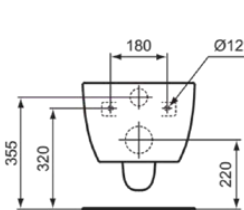

BLEND CURVE

T465501

BLEND CURVE | Wand-WC 355x540x340 mm in weiß glänzend, CL1 Vollspülung 4.5 - 6 l/min, horizontaler Ablauf | CL1, CL2, EasyFix+, Spülrandlose Spültechnologie RimLS+

Bild & Zeichnung

Allgemeine Informationen

Produktkategorie:	Toiletten
Produktart:	Wand-WC
Marke:	Ideal Standard
Kollektion:	BLEND CURVE
Designer:	Palomba Serafini Associati
Colour:	01 - Weiß Glänzend
Oberflächenveredelung:	glänzend
Maximale Höhe (mm):	340
Maximale Breite (mm):	355
Ausladung (mm):	540
Befestigungsart:	EasyFix+
Nettogewicht (kg):	23.00
EAN Code:	8014140491989

Produktspezifikationen

CL1 Vollspülung maximal (Liter):	6
CL1 Vollspülung minimal (Liter):	4.5
CL2 Vollspülung maximal (Liter):	6
Kindertoilette:	Nein
Farbcode:	01
Farbbeschreibung:	weiß glänzend
Verdeckte Befestigung:	Ja
Spülart:	Tiefspül-WC
Barrierefreies Produkt:	Nein
Material:	Keramik
Materialspezifikation:	Glasiertes Porzellan
Position des Auslass:	Mitte
Ausrichtung des Auslass:	Horizontal
Sichtbarkeit des Auslass:	Verdeckt
PVD Technologie:	Nein
Position des Wasserzulaufs:	Hinten
Erhöhte Ausführung:	Nein
Oberflächenveredelung:	glänzend

BLEND CURVE

T465501

BLEND CURVE | Wand-WC 355x540x340 mm in weiß glänzend, CL1 Vollspülung 4.5 - 6 l/min, horizontaler Ablauf | CL1, CL2, EasyFix+, Spülrandlose Spültechnologie RimLS+

Produktspezifikationen