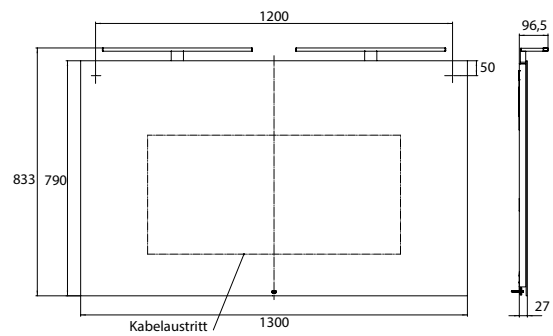

PRODUKTINFORMATION

LED-Lichtspiegel mee, 1300 x 790 mm spiegel

Art.-Nr.4496 000 06

ca. 4.000 K, mit Sensor-Schalter (Ein/Aus), IP 44