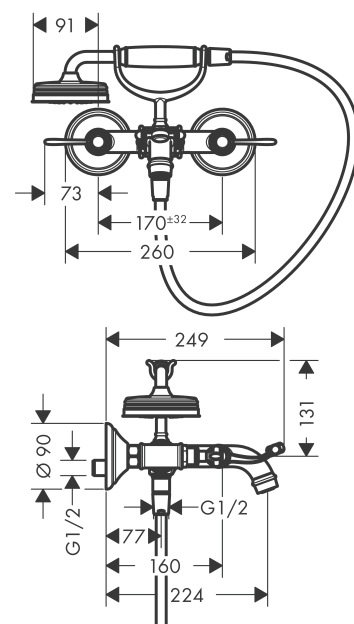

AXOR Montreux
2-Griff Wannenarmatur Aufputz mit Hebelgriffen
 Oberfläche: **Polished Gold Optic** Artikelnummer: **16551990**

Merkmale

- besteht aus: 2-Griff Wannenarmatur, Handbrause, Brauseschlauch, Brausehalter
- 2 Verbraucher
- Ausladung: 224 mm
- Stichmaß: 170 ± 32 mm
- Strahlart Armatur: Normalstrahl
- Strahlart Handbrause: RainAir
- maximale Durchflussmenge bei 3 bar: 20 l/min
- Durchfluss für Wanneneinlauf bei 3 bar: 20 l/min
- Durchfluss für Handbrause bei 3 bar: 14 l/min
- Keramikventile heiß/kalt 90°
- Rückflussverhinderer
- für Durchlauferhitzer geeignet
- Anschlussgröße: DN15
- Anschlussart: S-Anschlüsse
- Wandmontage
- min. Betriebsdruck: 1 bar
- max. Betriebsdruck: 10 bar

Technologie

Produktabbildung

Maßzeichnung

AXOR Montreux
2-Griff Wannearmatur Aufputz mit Hebelgriffen
 Oberfläche: **Polished Gold Optic** Artikelnummer: **16551990**

Durchflussdiagramm