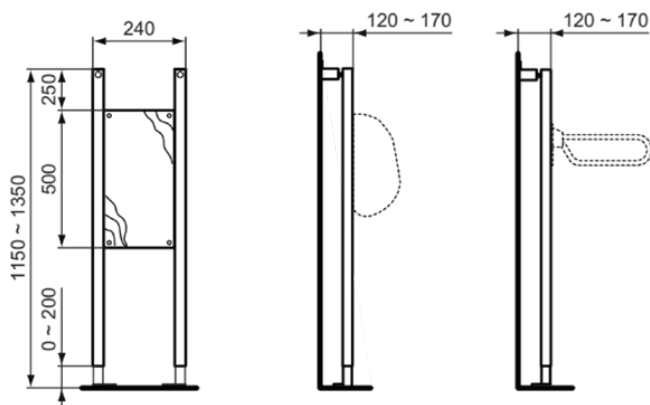

## Allgemeine Informationen

Produktkategorie:	Vorwandinstallationen
Produktart:	Accessoirerahmen
Marke:	Ideal Standard
Kollektion:	PROSYS
Colour:	67 - Neutral
Oberflächenveredelung:	Matt
Maximale Höhe (mm):	1150 - 1350
Maximale Breite (mm):	250
Ausladung (mm):	120 - 170
Befestigungsart:	Befestigungsschrauben
Nettogewicht (kg):	4.32
EAN Code:	3391500579644