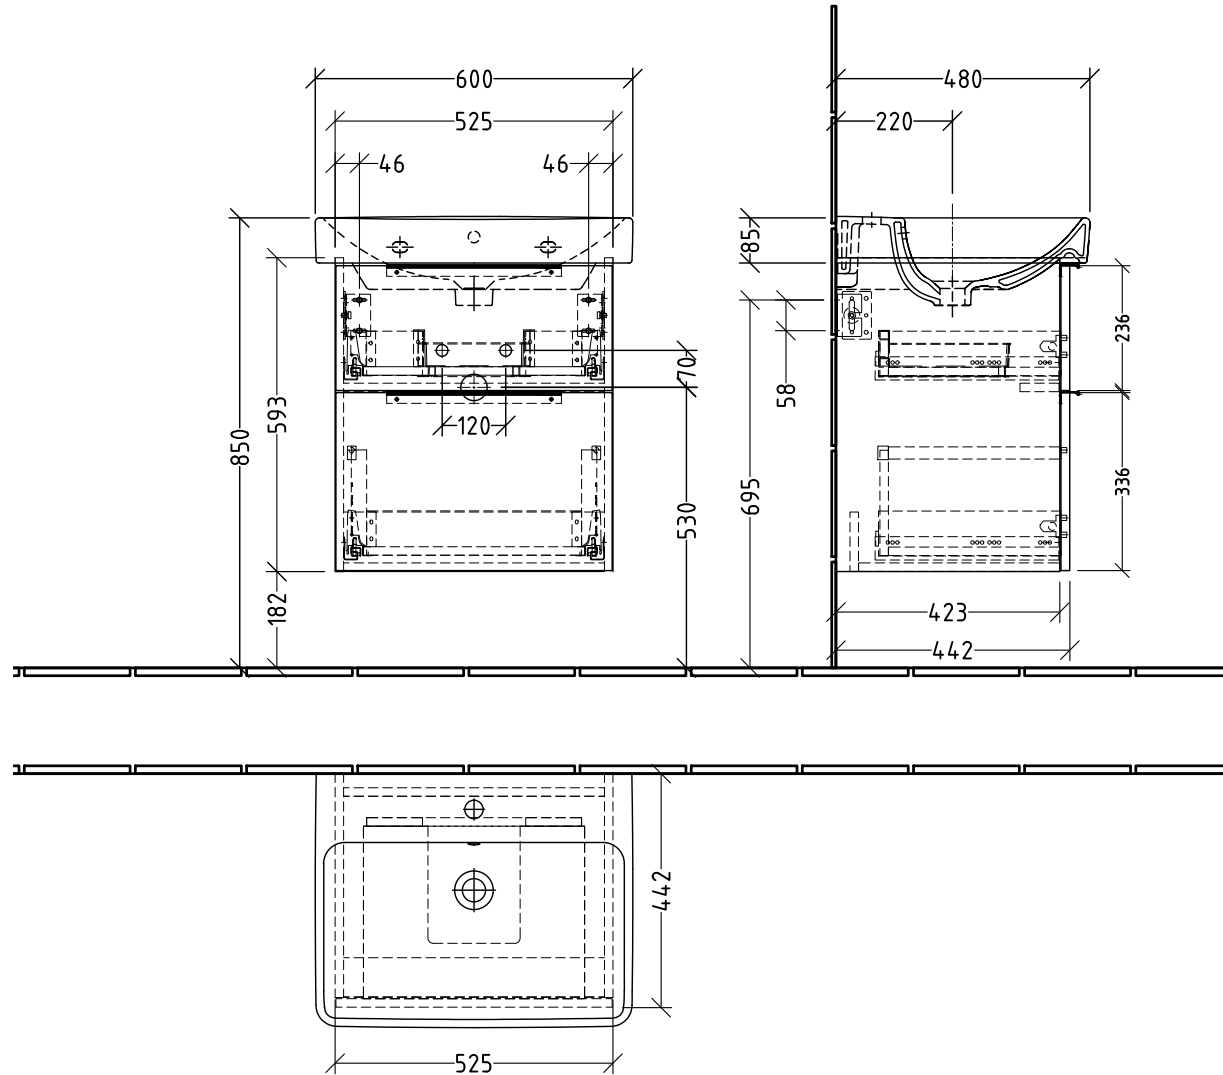

SM/SF 670 _____
 zu Smyle Square # 500.229.01.X

Siphonangaben
 vom Hersteller

SANIPA
Willeberg & Boch Group

Montagezeichnung
3way - SM, SF

Zeichner

SKJ

Datum

21.04.2021

Alle Angaben in mm - Technische Änderungen vorbehalten.
 Diese Zeichnung ist unser geistiges Eigentum und darf ohne unsere
 Genehmigung nicht kopiert oder Dritten zugänglich gemacht werden.