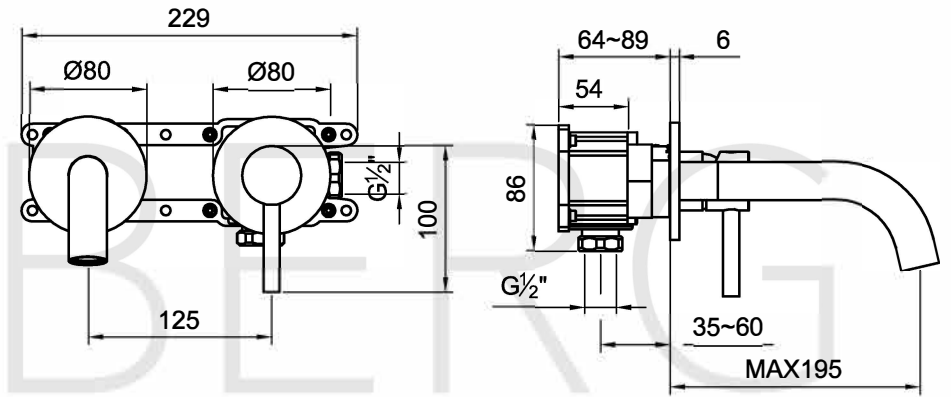

STEINBERG

Waschtisch-Einhebelmischbatterie

Art.Nr.100 1814 3 GM

Installation

Technische Zeichnung

Explosionszeichnung