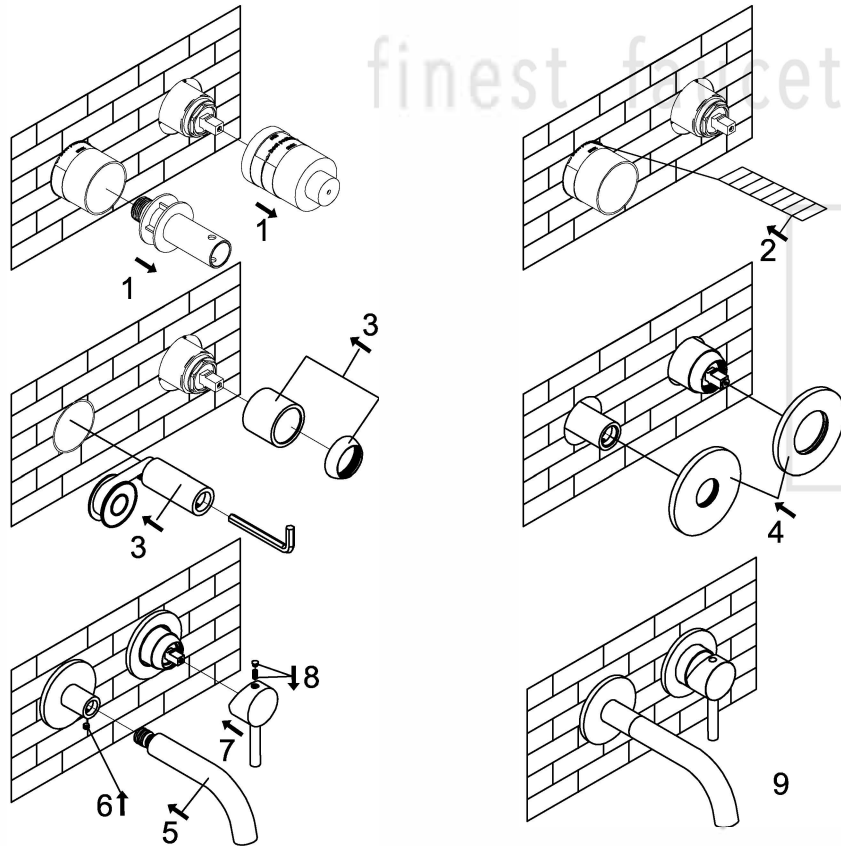

STEINBERG

Waschtisch-Einhebelmischbatterie

Art.Nr.100 1814 3 GM

Installation

Technische Zeichnung

Explosionszeichnung