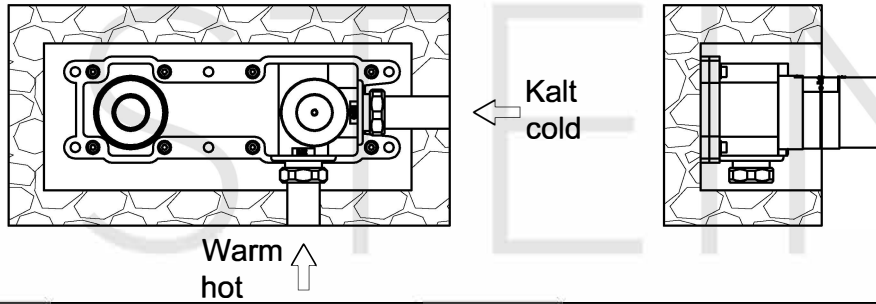

STEINBERG

Waschtisch-Einhebelmischbatterie

Art.Nr.100 1814 3 GM

Installation

Technische Zeichnung

Explosionszeichnung