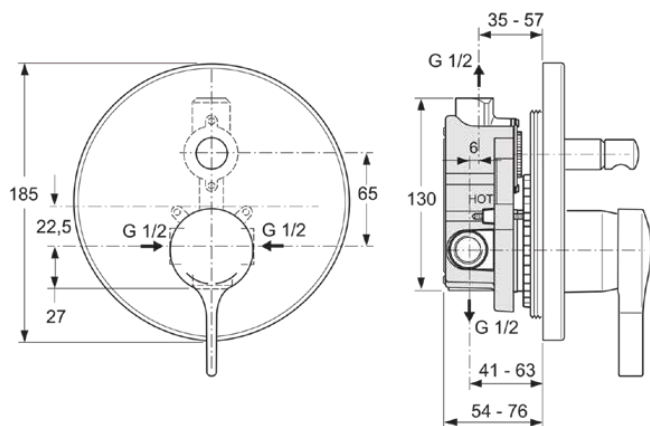

MELANGE

A4275AA

MELANGE | Badearmatur UP Bausatz 2 185x203 mm in chrom, Kit 1 required (A2650), 23.0 l/min (3 bar) | Click-Technologie, EPD, SmartShine Oberfläche

Bild & Zeichnung

Allgemeine Informationen

Produktkategorie:	Badearmaturen
Produktart:	Badearmatur UP Bausatz 2
Marke:	Ideal Standard
Kollektion:	MELANGE
Designer:	Artefakt
Colour:	AA - Chrom
Oberflächenveredelung:	glänzend
Maximale Höhe (mm):	203
Maximale Breite (mm):	185
Befestigungsart:	Kit 1 benötigt
Empfohlenes Unterputz-Kit:	A2650
Nettogewicht (kg):	0.85
EAN Code:	4015413316682

Produktspezifikationen

Anzahl der Rosette(n):	1
Anzahl der Griffe:	1
Farbcode:	AA
Farbbeschreibung:	chrom
Cool Body Technologie:	Nein
Absperrbare S-Anschlüsse:	Nein
Einstellbar Spülzeit:	Nein
Griff-Anwendung:	Volumen & Temperaturkontrolle
Griffposition:	Vorderseite
Material:	Metall
Material der Rosette(n):	Kunststoff
Material des Griffs:	Metall
Materialspezifikation:	Messing