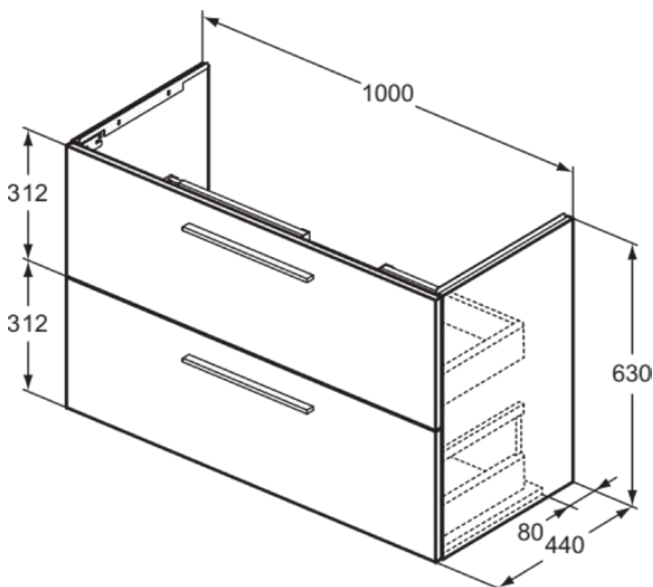

I.LIFE A

T5257NH

I.LIFE A | Waschtisch-Unterschrank 1000x440x630 mm in greige matt, 2 Schubladen | SoftClosing, Nachhaltig gewonnenes Holz

Bild & Zeichnung

Allgemeine Informationen

| | |
|------------------------|----------------------------|
| Produktkategorie: | Möbel |
| Produktart: | Waschtisch-Unterschrank |
| Marke: | Ideal Standard |
| Kollektion: | I.LIFE A |
| Designer: | Palomba Serafini Associati |
| Colour: | NH - Greige Matt |
| Oberflächenveredelung: | Matt |
| Maximale Höhe (mm): | 630 |
| Maximale Breite (mm): | 1000 |
| Ausladung (mm): | 440 |
| Befestigungsart: | Befestigungsset |
| Nettogewicht (kg): | 37.26 |
| EAN Code: | 8014140493594 |

Funktionen

SoftClosing

Nachhaltig gewonnenes Holz

Downloads

• [Installation Guide](#)

• [Spare Parts List](#)

Produktspezifikationen

| | |
|------------------------------------|--------------------------|
| Einzugsmechanismus: | Softclosing |
| Farbcode: | NH |
| Farbbeschreibung: | greige matt |
| Eckmodell: | Nein |
| Vollauszug: | Ja |
| Griff(e): | Benötigt |
| Einstellbare Montagefüße: | Nein |
| Material: | Holz |
| Materialspezifikation (Korpus): | Melamin-Spanplatte (MFC) |
| Anzahl der Türen (gesamt): | 0 |
| Anzahl der Türen (links öffnend): | 0 |
| Anzahl der Türen (rechts öffnend): | 0 |
| Anzahl der Auszüge (gesamt): | 2 |
| Anzahl der externen Auszüge: | 2 |
| Anzahl der internen Auszüge: | 0 |
| Anzahl der offenen Fächer: | 0 |
| Anzahl der Rolltüren: | 0 |
| Anzahl der Ablagen: | 0 |
| Anzahl der Schiebetüren: | 0 |
| Anzahl der Schwingtüren: | 0 |
| Auszugsmechanismus: | Push-Pull |