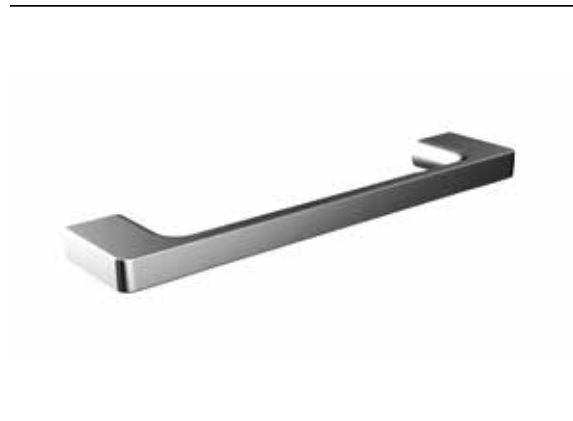

PRODUKTINFORMATION

Wannengriff, 300 mm chrom

Art.-Nr.0270 001 31