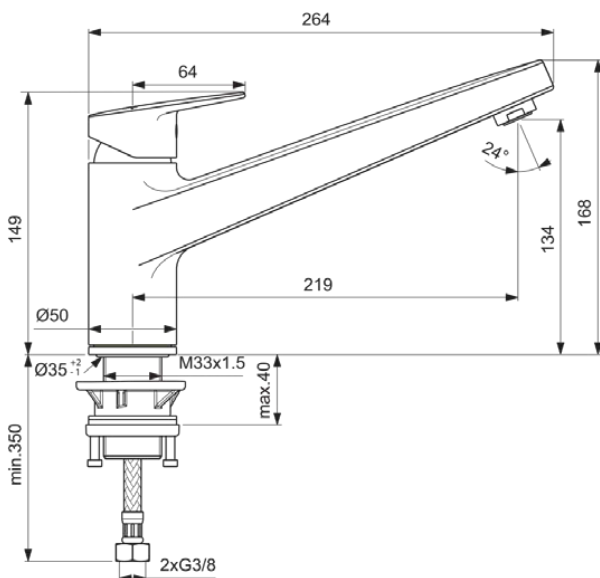

CERAPLAN

BD323AA

CERAPLAN | Küchenarmatur 50x264x168 mm, 219 mm vertikaler Abstand bis Mitte Auslauf in chrom, 9 l/min (3 bar) | EasyFix, BlueStart, EPD, SmartShine Oberfläche

Bild & Zeichnung

Allgemeine Informationen

Produktkategorie:	Küchenarmaturen
Produktart:	Küchenarmatur
Marke:	Ideal Standard
Kollektion:	CERAPLAN
Designer:	Palomba Serafini Associati
Colour:	AA - Chrom
Oberflächenveredelung:	glänzend
Maximale Höhe (mm):	168
Maximale Breite (mm):	50
Ausladung (mm):	264
Befestigungsart:	EasyFix
Nettogewicht (kg):	2.04
EAN Code:	3800861104841

Funktionen

EasyFix

BlueStart

EPD

SmartShine Oberfläche

Downloads

- [EPD](#)
- [Declaration of Conformity](#)
- [Installation Guide](#)
- [Spare Parts List](#)

Produktstandards & Zertifikate

Normen:	EN 248 | DIN 4109 | EN 817
Name des ACS-Zertifikates:	21 ACC LY 068_223

Produktspezifikationen

Anzahl der Rosette(n):	1
Anzahl der Griffe:	1
BlueStart Technologie:	Ja
Farbcode:	AA
Farbbeschreibung:	chrom
Cool Body Technologie:	Nein
Easy-Fix Technologie:	Ja
Griffposition:	Oben
Niederdruckmodell:	Nein
Material:	Metall
Materialspezifikation:	Messing
Maximaler Durchfluss bei 3 bar (l/min):	9
Maximaler Durchfluss bei 3 bar (l/min) für alle Auslässe:	9