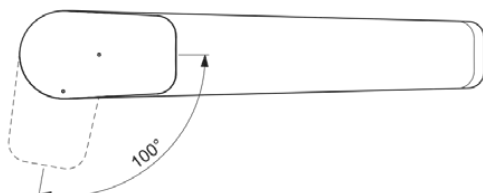

## BD323AA

CERAPLAN | Küchenarmatur 50x264x168 mm, 219 mm vertikaler Abstand bis Mitte Auslauf in chrom, 9 l/min (3 bar) | EasyFix, BlueStart, EPD, SmartShine Oberfläche

### Allgemeine Informationen

Produktkategorie:	Küchenarmaturen
Produktart:	Küchenarmatur
Marke:	Ideal Standard
Kollektion:	CERAPLAN
Designer:	Palomba Serafini Associati
Colour:	AA - Chrom
Oberflächenveredelung:	glänzend
Maximale Höhe (mm):	168
Maximale Breite (mm):	50
Ausladung (mm):	264
Befestigungsart:	EasyFix
Nettogewicht (kg):	2.04
EAN Code:	3800861104841