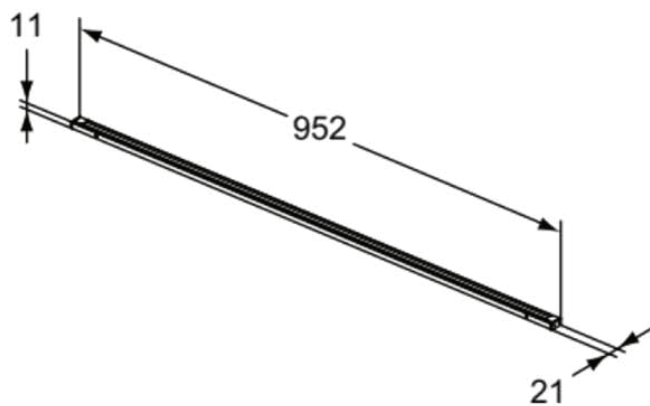

## Allgemeine Informationen

Produktkategorie:	Möbelzubehör
Produktart:	Schubladenleuchte
Marke:	Ideal Standard
Kollektion:	CONCA
Designer:	Palomba Serafini Associati
Colour:	Y2 - Anthrazit Matt Lackiert
Oberflächenveredelung:	Matt
Maximale Höhe (mm):	11
Maximale Breite (mm):	952
Ausladung (mm):	21
Nettogewicht (kg):	1.10
EAN Code:	8014140462033