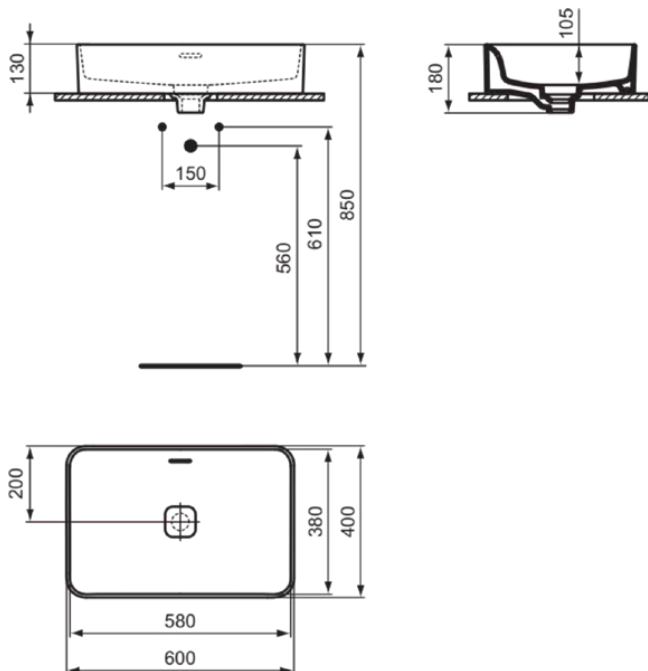

STRADA II

T2999MA

STRADA II | Schale 600x400x180 mm in weiß, ohne Hahnloch, mit Überlauf | Platzsparender Waschtisch, IdealPlus

Bild & Zeichnung

Allgemeine Informationen

Produktkategorie:	Waschtische
Produktart:	Schale
Marke:	Ideal Standard
Kollektion:	STRADA II
Designer:	Studio Levien
Colour:	MA - Weiß
Oberflächenveredelung:	glänzend
Maximale Höhe (mm):	180
Maximale Breite (mm):	600
Ausladung (mm):	400
Nettogewicht (kg):	13,00
EAN Code:	8014140450542

Features

Platzsparender Waschtisch

IdealPlus

Downloads

- [Installation Guide](#)

Produktstandards & Zertifikate

Normen:	EN 14688
Declaration of Performance classification (DoP):	CL25

Produktspezifikationen

STRADA II

T2999MA

STRADA II | Schale 600x400x180 mm in weiß, ohne Hahnloch, mit Überlauf | Platzsparender Waschtisch, IdealPlus

Produktspezifikationen

Form des Überlaufs:	Geschlitzt
Mit Rückwand:	Nein
Mit Verschlussstopfen:	Nein
Mit Überlauf:	Ja
Mit Siphon:	Nein
Befestigungsmaterial im Lieferumfang enthalten:	Ja
Montageart:	Aufgesetzt
Empfohlene Ausschittschablone:	TT0299704