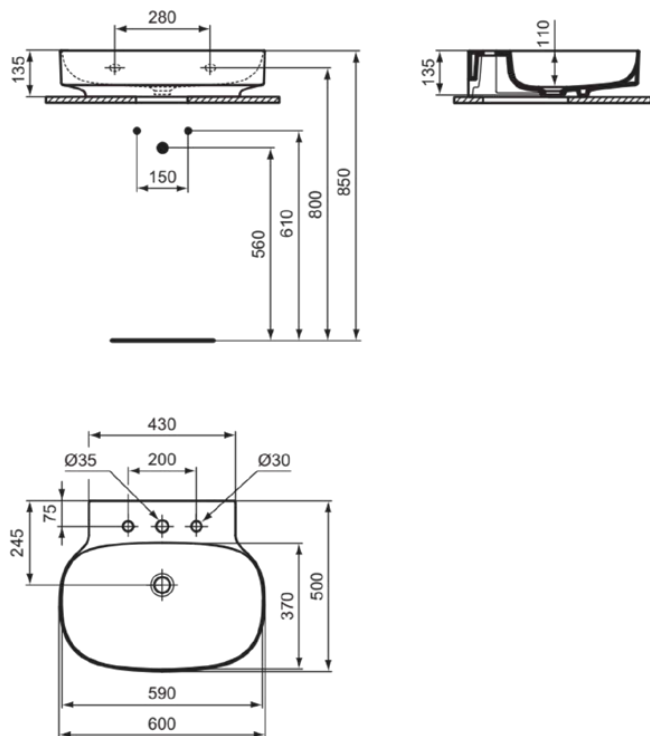

LINDA-X

T498901

LINDA-X | Waschtisch 600x500x135 mm in weiß glänzend, 3 Hahnlöcher, ohne Überlauf | Diamatec

Bild & Zeichnung

Allgemeine Informationen

Produktkategorie:	Waschtische
Produktart:	Waschtisch
Marke:	Ideal Standard
Kollektion:	LINDA-X
Designer:	Palomba Serafini Associati
Colour:	01 - Weiß Glänzend
Oberflächenveredelung:	glänzend
Maximale Höhe (mm):	135
Maximale Breite (mm):	600
Ausladung (mm):	500
Nettogewicht (kg):	14.00
EAN Code:	8014140492245

Features

Produktstandards & Zertifikate

Normen:	EN 14688
---------	----------

Produktspezifikationen

Farbcode:	01
Farbbeschreibung:	weiß glänzend
Diamatec Technologie:	Ja
Geschliffene Rückseite(n):	Nein
Geschliffene Unterseite:	Ja
Barrierefreies Produkt:	Nein
Mit Kettenöse:	Nein
Material:	Keramik
Materialspezifikation:	Diamatec
Anzahl von Hahnlöchern je Waschbecken:	3
Anzahl von Waschbecken:	1
Sichtbarer Überlauf:	Nein
PVD Technologie:	Nein
Ablagefläche:	Hinten
Oberflächenveredelung:	glänzend
Position des Hahnlochs:	Links / Rechts / Mitte
Mit Rückwand:	Nein
Mit Verschlussstopfen:	Nein
Mit Überlauf:	Nein
Mit Siphon:	Nein
Befestigungsmaterial im Lieferumfang enthalten:	Nein
Montageart:	wandhängend

LINDA-X

T498901

LINDA-X | Waschtisch 600x500x135 mm in weiß glänzend, 3 Hahnlöcher, ohne Überlauf | Diamatec

Empfohlene Ausschittschablone: TT0299731

Ihr Kontakt vor Ort:

België • Belgique

Ideal Standard Produktions-GmbH
Corporate Village - Frame 21 Building
Da Vincilaan 2
B-1935 Zaventem
☎ +32 2 325 66 00
✉ +32 2 325 66 01
www.idealstandard.be