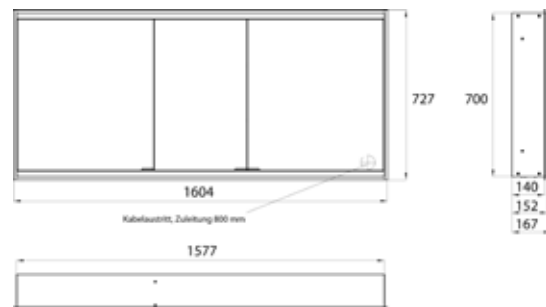

PRODUKTINFORMATION

Lichtspiegelschrank prime 2 Facelift, 1.600 mm, 3 Türen, Unterputzmodell, IP20 aluminium/spiegel

Art.-Nr.9497 062 58

mit verspiegelter- oder weißer Glasrückwand, 4 stufenlos einstellbare Ablagen, 3 Türen, 2 Steckdosen, stufenlose Lichtsteuerung (an/aus, Helligkeit und Lichtfarbe) über drei in die Glasrückwand integrierte Touchsensoren, Höhe: 730 mm, LED-Beleuchtung