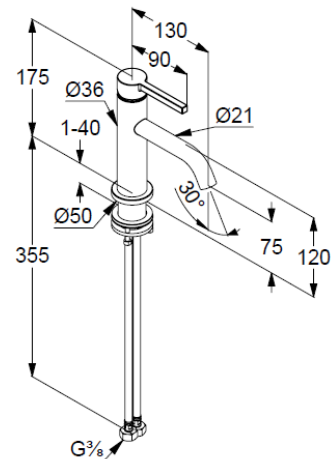

Technische Daten/ Technical Data

KLUDI NOVA FONTE
Waschtisch-Einhandmischer 75
DN 15
Stil: PURA

Artikel- Nr.: 200280115

Oberfläche:
O1 Matt Dove

Artikeltext
Hersteller KLUDI GmbH & Co. KG
Typ: KLUDI NOVA FONTE
Waschtisch-Einhandmischer 75
Artikel- Nr.: 200280115

Waschtisch-Armatur
Einhebelmischer
Standmontage
1-Loch Montage
geschlossener Hebel, Metall
Strahlregler, S-Pointer M18,5 PCA
Keramik-Kartusche
Durchflussmenge bei 3 bar 4,5 l/min.
fester Auslauf
flexible Druckschläuche G3/8 DVGW zugelassen
Schaftbefestigung

Produktabbildung/ Product picture

Maßzeichnung/ Dimensional drawing

Durchfluss/ Flow rate