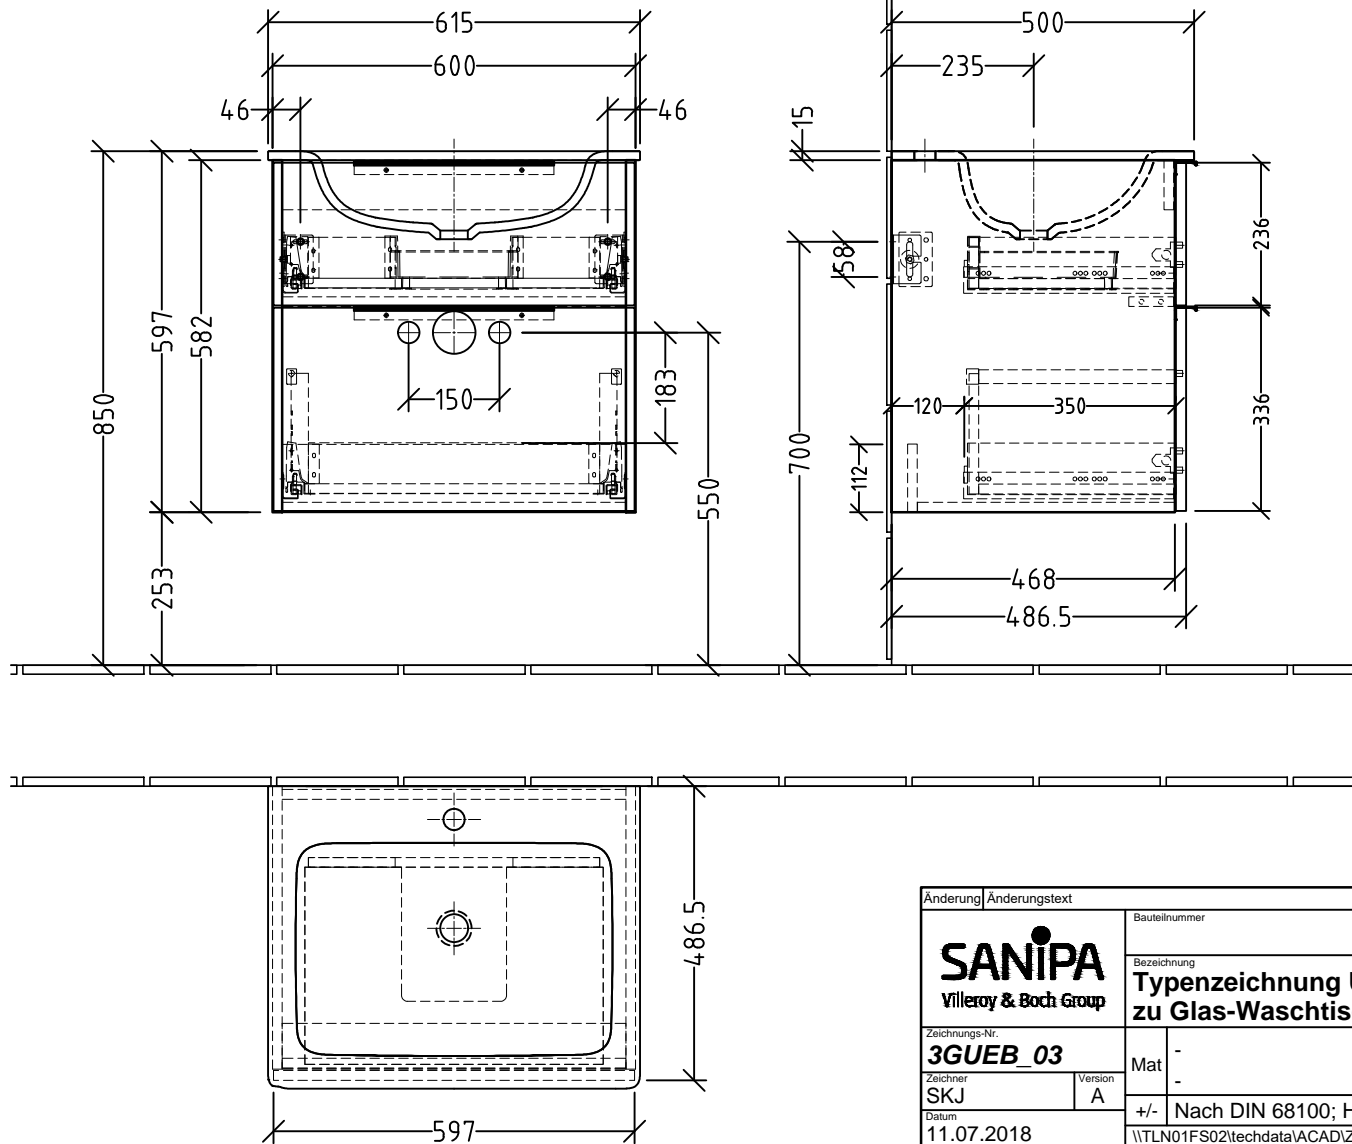

3G201

- + 3G201 64 A - WT
- + 3G201 9Z B - Clou

Siphonangaben
vom Hersteller

Anderung	Anderungstext	Revisor	Datum
 Villeroy & Boch Group		Bauteilnummer UM/UF	
Zeichnungs-Nr. 3GUEB_03		Bezeichnung Typenzeichnung Unterbau - 3Way zu Glas-Waschtisch	
Zeichner SKJ	Version A	Mat -	
Datum 11.07.2018	+/- Nach DIN 68100; HT 10		
\\TLN01FS02\techdata\ACAD\ZEICHNG\System 3way\Übersicht 3G			
Diese Zeichnung ist unser geistiges Eigentum und darf ohne unsere Genehmigung nicht kopiert oder Dritten zugänglich gemacht werden.			