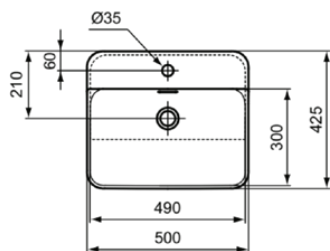

CONCA

T462801

CONCA | Halbeinbauwaschtisch 500x425x165 mm in weiß glänzend, 1 Hahnloch, mit Überlauf | Platzsparender Waschtisch

Bild & Zeichnung

Allgemeine Informationen

Produktkategorie:	Waschtische
Produktart:	Halbeinbauwaschtisch
Marke:	Ideal Standard
Kollektion:	CONCA
Designer:	Palomba Serafini Associati
Colour:	01 - Weiß Glänzend
Oberflächenveredelung:	glänzend
Maximale Höhe (mm):	165
Maximale Breite (mm):	500
Ausladung (mm):	425
Nettogewicht (kg):	14.00
EAN Code:	8014140491958

Features

Platzsparender Waschtisch

Downloads

- [EPD](#)

Produktstandards & Zertifikate

Normen:	EN 14688
---------	----------

Produktspezifikationen

Farbcode:	01
Farbbeschreibung:	weiß glänzend
Geschliffene Unterseite:	Nein
Barrierefreies Produkt:	Nein
Mit Kettenöse:	Nein
Material:	Keramik
Materialspezifikation:	Feinfeurton
Anzahl von Hahnlöchern je Waschbecken:	1
Anzahl von Waschbecken:	1
Sichtbarer Überlauf:	Ja
PVD Technologie:	Nein
Ablagefläche:	Hinten
Oberflächenveredelung:	glänzend
Position des Hahnlochs:	Mitte
Form des Überlaufs:	Geschlitzt
Mit Rückwand:	Nein
Mit Verschlussstopfen:	Nein
Mit Überlauf:	Ja
Mit Siphon:	Nein

CONCA

T462801

CONCA | Halbeinbauwaschtisch 500x425x165 mm in weiß glänzend, 1 Hahnloch, mit Überlauf | Platzsparender Waschtisch

Montageart:

Aufgesetzt

Ihr Kontakt vor Ort:

België • Belgique

Ideal Standard Produktions-GmbH
Corporate Village - Frame 21 Building
Da Vincilaan 2
B-1935 Zaventem
☎ +32 2 325 66 00
✉ +32 2 325 66 01
www.idealstandard.be