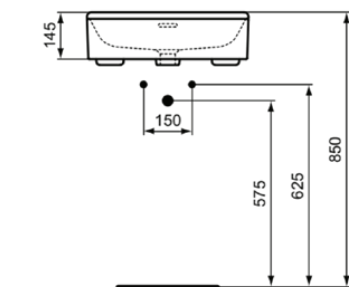

CONCA

T462801

CONCA | Halbeinbauwaschtisch 500x425x165 mm in weiß glänzend, 1 Hahnloch, mit Überlauf | Platzsparender Waschtisch

Bild & Zeichnung

Allgemeine Informationen

Produktkategorie:	Waschtische
Produktart:	Halbeinbauwaschtisch
Marke:	Ideal Standard
Kollektion:	CONCA
Designer:	Palomba Serafini Associati
Colour:	01 - Weiß Glänzend
Oberflächenveredelung:	glänzend
Maximale Höhe (mm):	165
Maximale Breite (mm):	500
Ausladung (mm):	425
Nettogewicht (kg):	14.00
EAN Code:	8014140491958

Features

Platzsparender Waschtisch

Downloads

- [EPD](#)

Produktstandards & Zertifikate

Normen:	EN 14688
---------	----------

Produktspezifikationen

Farbcode:	01
Farbbeschreibung:	weiß glänzend
Geschliffene Unterseite:	Nein
Barrierefreies Produkt:	Nein
Mit Kettenöse:	Nein
Material:	Keramik
Materialspezifikation:	Feinfeurton
Anzahl von Hahnlöchern je Waschbecken:	1
Anzahl von Waschbecken:	1
Sichtbarer Überlauf:	Ja
PVD Technologie:	Nein
Ablagefläche:	Hinten
Oberflächenveredelung:	glänzend
Position des Hahnlochs:	Mitte
Form des Überlaufs:	Geschlitzt
Mit Rückwand:	Nein
Mit Verschlussstopfen:	Nein
Mit Überlauf:	Ja
Mit Siphon:	Nein

CONCA

T462801

CONCA | Halbeinbauwaschtisch 500x425x165 mm in weiß glänzend, 1 Hahnloch, mit Überlauf | Platzsparender Waschtisch

Montageart:

Aufgesetzt

Ihr Kontakt vor Ort:

België • Belgique

Ideal Standard Produktions-GmbH
Corporate Village - Frame 21 Building
Da Vincilaan 2
B-1935 Zaventem
☎ +32 2 325 66 00
✉ +32 2 325 66 01
www.idealstandard.be