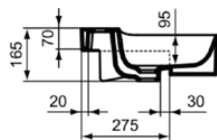

CONCA

T462801

CONCA | Halbeinbauwaschtisch 500x425x165 mm in weiß glänzend, 1 Hahnloch, mit Überlauf | Platzsparender Waschtisch

Bild & Zeichnung

Allgemeine Informationen

Produktkategorie:	Waschtische
Produktart:	Halbeinbauwaschtisch
Marke:	Ideal Standard
Kollektion:	CONCA
Designer:	Palomba Serafini Associati
Colour:	01 - Weiß Glänzend
Oberflächenveredelung:	glänzend
Maximale Höhe (mm):	165
Maximale Breite (mm):	500
Ausladung (mm):	425
Nettogewicht (kg):	14.00
EAN Code:	8014140491958

CONCA

T462801

CONCA | Halbeinbauwaschtisch 500x425x165 mm in weiß glänzend, 1 Hahnloch, mit Überlauf | Platzsparender Waschtisch

Montageart:

Aufgesetzt

Ihr Kontakt vor Ort:

België • Belgique

Ideal Standard Produktions-GmbH
Corporate Village - Frame 21 Building
Da Vincilaan 2
B-1935 Zaventem
☎ +32 2 325 66 00
✉ +32 2 325 66 01
www.idealstandard.be