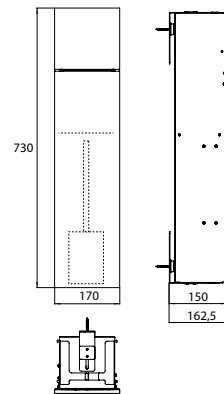

### WC-Modul - Unterputzmodell schwarz-matt

Art.-Nr.9755 514 00

mit Fächern für Reserverolle oder Feuchtpapierbox, WC-Papier und integrierter Toilettenbürstengarnitur. Türanschlag links.