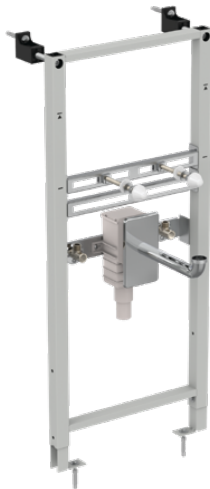

## R0431AA

PROSYS | Waschtisch Montagerahmen 500x120x1150 mm in chrom

### Bild & Zeichnung

### Allgemeine Informationen

Produktkategorie:	Vorwandinstallationen
Produktart:	Waschtisch Montagerahmen
Marke:	Ideal Standard
Kollektion:	PROSYS
Colour:	AA - Chrom
Oberflächenveredelung:	glänzend
Maximale Höhe (mm):	1150 - 1150
Maximale Breite (mm):	500
Ausladung (mm):	120 - 170
Befestigungsart:	Befestigungsschrauben
Nettogewicht (kg):	0,00
EAN Code:	3391500586079

### Produktspezifikationen

Einstellbare Beinbremse:	Ja
Farbcode:	AA
Farbbeschreibung:	chrom
Easy-Fix Technologie:	Ja
Einstellbare Montagefüße:	Ja
Material des Rahmens:	Stahl
Material der Ablaufgarnitur:	Kunststoff
Anzahl der Wasseranschlußpositionen:	2
PVD Technologie:	Nein
Smartshine:	Ja
SmartValve Technologie:	Nein
Oberflächenschutz:	verchromt
Oberflächenveredelung:	glänzend
Vertical load capacity (kg):	150
Mit Halterung für obere Wandmontage:	Ja
Mit Anschlussstutzen:	Ja
Freistehend:	Nein
Befestigungsmaterial im Lieferumfang enthalten:	Ja
Befestigungsart:	Befestigungsschrauben
Montageart:	Boden / Wand