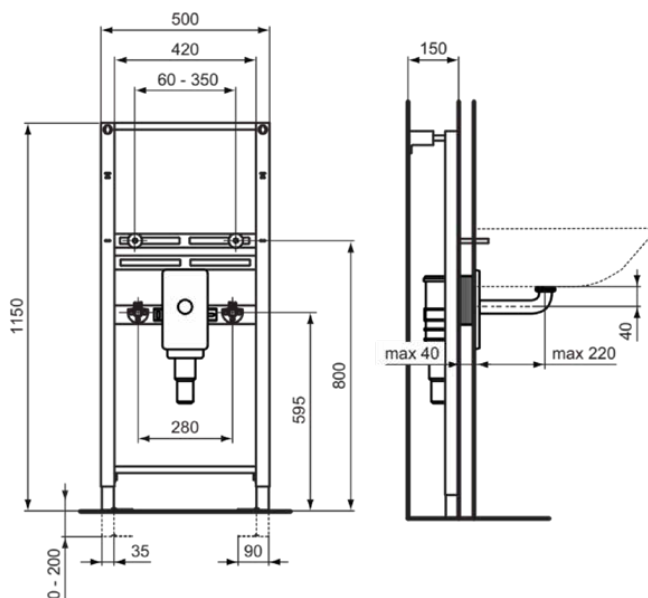

## R0431AA

PROSYS | Waschtisch Montagerahmen 500x120x1150 mm in chrom

### Allgemeine Informationen

Produktkategorie:	Vorwandinstallationen
Produktart:	Waschtisch Montagerahmen
Marke:	Ideal Standard
Kollektion:	PROSYS
Colour:	AA - Chrom
Oberflächenveredelung:	glänzend
Maximale Höhe (mm):	1150 - 1150
Maximale Breite (mm):	500
Ausladung (mm):	120 - 170
Befestigungsart:	Befestigungsschrauben
Nettogewicht (kg):	0,00
EAN Code:	3391500586079