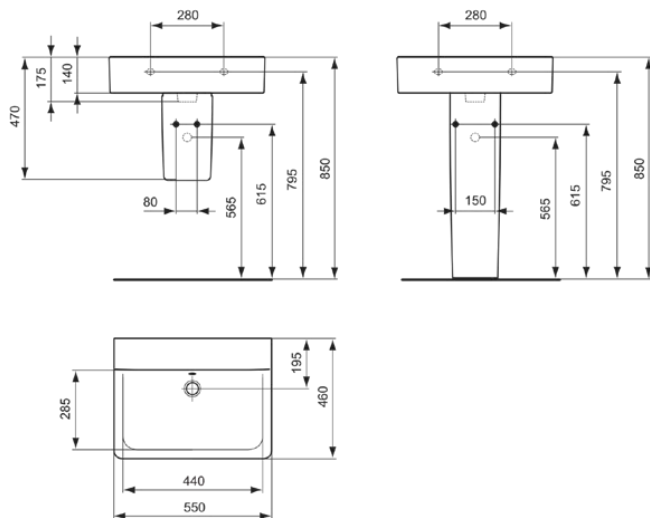

## E8111MA

CONNECT | Waschtisch 550x460x155 mm in weiß, ohne Hahnloch, mit Überlauf | IdealPlus

### Allgemeine Informationen

Produktkategorie:	Waschtische
Produktart:	Waschtisch
Marke:	Ideal Standard
Kollektion:	CONNECT
Designer:	Studio Levien
Colour:	MA - Weiß
Oberflächenveredelung:	glänzend
Maximale Höhe (mm):	155
Maximale Breite (mm):	550
Ausladung (mm):	460
Nettogewicht (kg):	17.30
EAN Code:	5017830403708