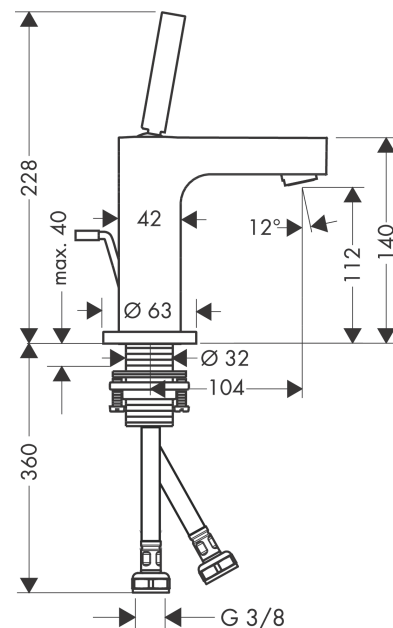

### Merkmale

- besteht aus: Einhebel-Waschtischmischer, Ablaufgarnitur
- ComfortZone 110
- Ausladung: 104 mm
- Auslaufhöhe: 112 mm
- Griffvariante: Pingriff
- Strahlart: Normalstrahl
- maximale Durchflussmenge bei 3 bar: 5 l/min
- Keramikmischsystem
- für Durchlauferhitzer geeignet
- Zugstangen-Ablaufgarnitur G 1¼
- Anschlussart: G ¾ Anschlussschläuche
- Anschlussgröße: DN15
- EU-Taxonomie: max. 6 l/min - wesentlicher Beitrag (SC) möglich
- DVGW NW-6506BT0603
- P-IX 9508/IA

### Maßzeichnung

**AXOR Citterio**  
**Einhebel-Waschtismischer 110 mit Pingriff und Zugstangen-Ablaufgarnitur**  
 Oberfläche: **Brushed Black Chrome** Artikelnummer: **39010340**