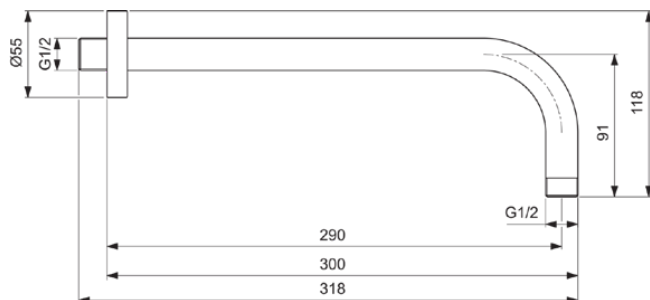

## B9444A5

IDEALRAIN | Decken- & Wandanschluss 55x318x118 mm, 290 mm vertikaler Abstand bis Mitte Auslauf in magnetic grey | PVD Technologie

### Allgemeine Informationen

Produktkategorie:	Duschezubehör
Produktart:	Decken- & Wandanschluss
Marke:	Ideal Standard
Kollektion:	IDEALRAIN
Colour:	A5 - Magnetic Grey
Oberflächenveredelung:	satın
Maximale Höhe (mm):	118
Maximale Breite (mm):	55
Ausladung (mm):	318
Nettogewicht (kg):	0.35
EAN Code:	3800861094975