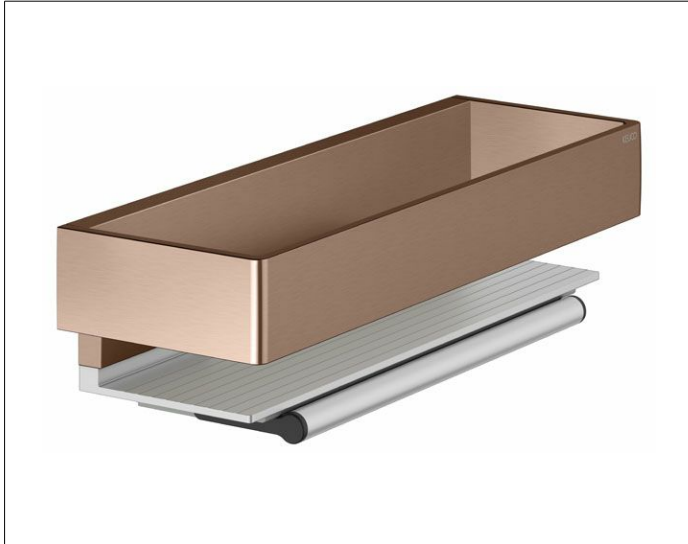

Edition 11

11159290000 Duschkorb

PRODUKT

ZEICHNUNG

PRODUKTBESCHREIBUNG

mit integriertem Glasabzieher,
abnehmbar, mit verdeckter Befestigung

OBERFLÄCHE

Rotgold gebürstet/Aluminium silber-eloxi

AUSSCHREIBUNGSTEXT

KEUCO EDITION 11 Duschkorb für Wandmontage 11159290000
Duschkorb Aluminium silber-eloxiert/Rotgold gebürstet mit Reeling
und integriertem Glasabzieher
in geradlinigem Design und klarer geometrischer Formensprache,
leicht zu reinigen,
Tiefe 95 mm, Breite 300 mm, Bauhöhe 82 mm,
Der Duschkorb wird verdeckt angebracht
Lieferung inkl. korrosionsfreiem Befestigungsmaterial