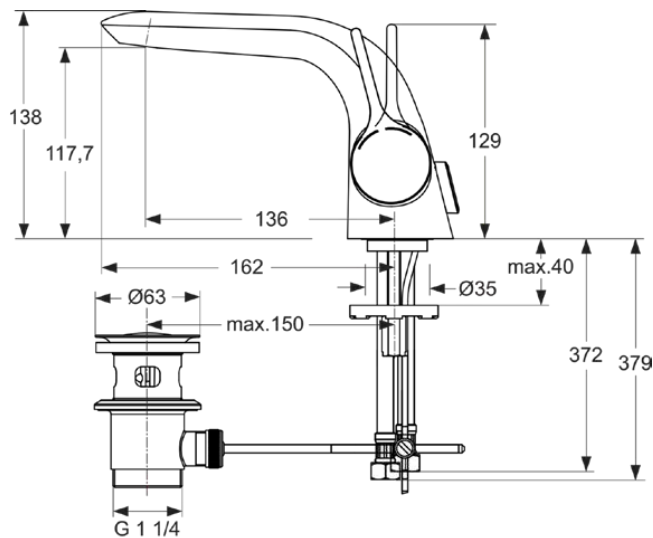

MELANGE

A4260AA

MELANGE | Waschtischarmatur 93x201x138 mm, 136 mm vertikaler Abstand bis Mitte Auslauf in chrom, 12 l/min (3 bar), mit Ablaufgarnitur | EasyFix, Verdeckter Strahlregler, EPD, SmartShine Oberfläche

Bild & Zeichnung

Allgemeine Informationen

Produktkategorie:	Waschtischarmaturen
Produktart:	Waschtischarmatur
Marke:	Ideal Standard
Kollektion:	MELANGE
Designer:	Artefakt
Colour:	AA - Chrom
Oberflächenveredelung:	glänzend
Maximale Höhe (mm):	138
Maximale Breite (mm):	93
Ausladung (mm):	201
Befestigungsart:	EasyFix
Nettogewicht (kg):	2.13
EAN Code:	4015413316538